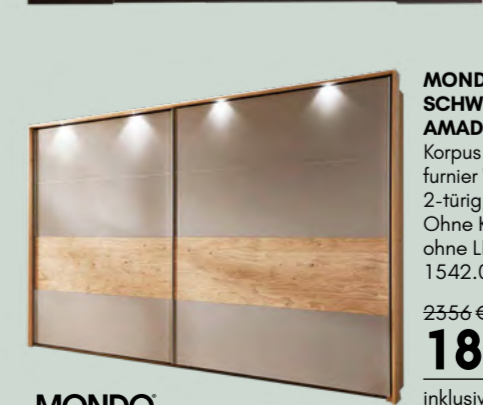

**MONDO
SCHWETÜRENSCHRANK
AMADO 4030**
Korpus und Mittelband Echtholz-
furnier Wildeiche, Türen Lack taupe,
2-türig, B/H/T 301 x 229 x 67 cm.
Ohne Kranz,
ohne LED-Beleuchtung.
1542.0005/16/001

2556 €
1899 €
inklusive Lieferung