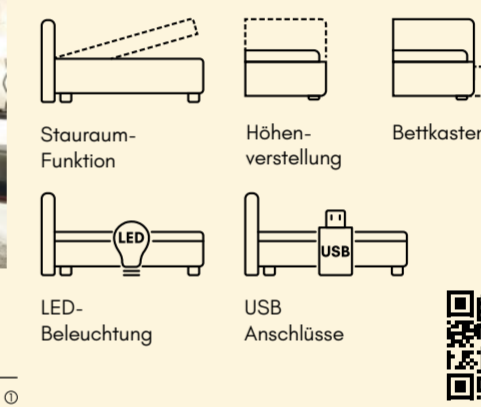

Für alle,
die es bequemer mögen.
**Elektrische
Verstellungen.**