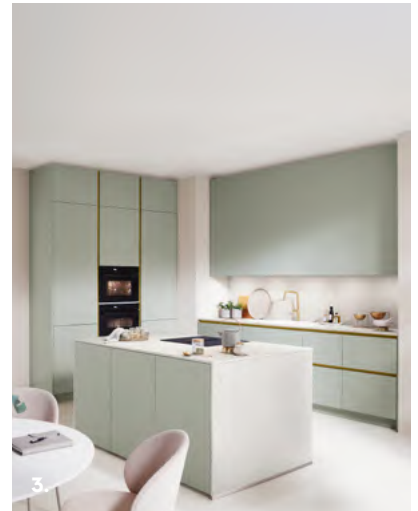

1. NOBILIA SENSO STRUCTURA, Front Senso Sky und Structura Nussbaum Nachbildung Milano. **2. NOBILIA EASYTOUCH**, Front Easytouch Fjordblau. **3. NOBILIA SENSO**, Front Senso Jade. **4. IMPRESSA SCALA**, Front Scala olivgrün. **5. NOBILIA EASYTOUCH**, Front Easytouch Mineralgrün. **6. MONDO SUNTA**, Front Sunta Koralle.

HARDECK weil's zu Dir passt