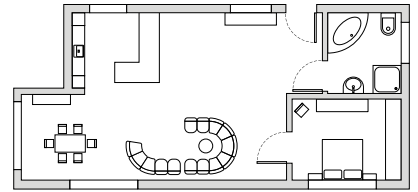

WOHN KÜCHEN.

LEBENSMITTELPUNKT KÜCHE.

In Wohnküchen entfaltet sich das Leben in all seinen Facetten. Hier, wo der Duft von frisch zubereiteten Mahlzeiten in der Luft liegt und das Lachen von Familie und Freunden widerhallt, entstehen unvergessliche Momente. Mit offenen Türen und einem Hauch von Gemütlichkeit wird die Küche zum pulsierenden Herzstück des Zuhauses. Denn in Wohnküchen wird nicht nur gekocht, sondern gelebt.

NAHTLOSE VERBINDUNG.

Im offenen Grundriss verschmelzen Küche, Wohnzimmer und Esszimmer zu einem einladenden Raum der Gemeinschaft und des Zusammenhalts.