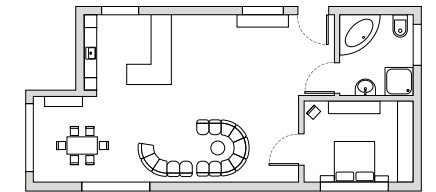

NAHTLOSE VERBINDUNG.

Im offenen Grundriss verschmelzen Küche, Wohnzimmer und Esszimmer zu einem einladenden Raum der Gemeinschaft und des Zusammenhalts.