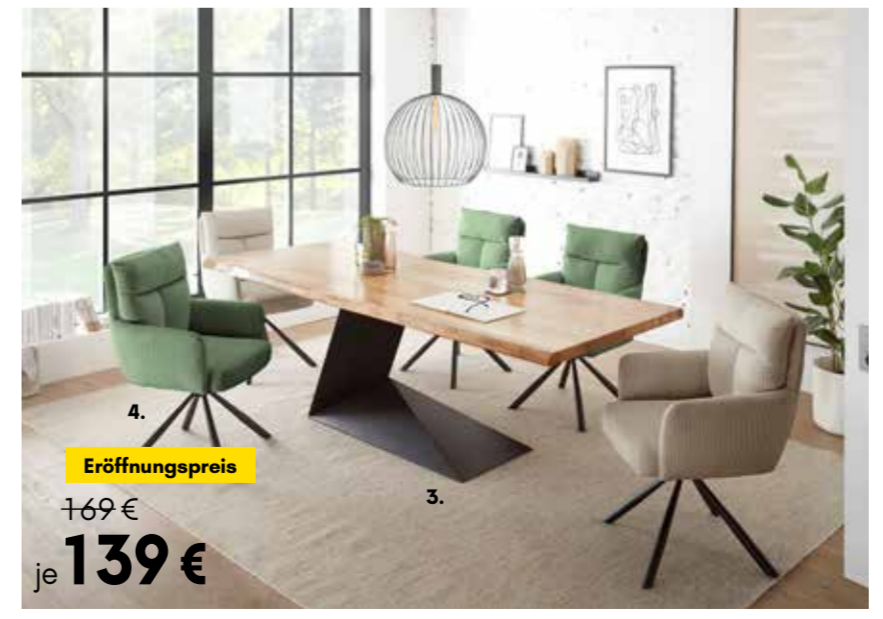

Eröffnungspreis
†69 €
je **139 €**

3. STOLKOM
ESSTISCH ALAN
Tischplatte Akazie massiv, Metallgestell schwarz, B/H/T 240 x 76 x 100 cm.
1920.0069

Küchenservice, der zu Dir passt.

Professioneller Aufmaßservice.
Wir messen Deinen Küchenraum auf Wunsch millimetergenau aus, damit alles perfekt montiert werden kann. So stellen wir sicher, dass keine zusätzlichen Umplanungen erforderlich sind.

Kostenlose Umplanung.
Wir möchten, dass Deine neue Küche zu 100% Deinen Vorstellungen entspricht. Deswegen planen wir Deine Küche gerne nochmal um, solltest Du Änderungswünsche haben.

Profi-Küchen-Montage.
Unser erfahrenes Montage-Team kümmert sich um die reibungslose und professionelle Montage Deiner Küche, damit Du Dich entspannt auf Dein kulinarisches Paradies freuen kannst.

Wasser- und Elektroanschlüsse.
Sicherheit und Funktionalität im Fokus. Unsere Experten kümmern sich um alle Details, und stellen sicher, dass Deine Küche optimal angeschlossen ist.

Küchenplanung mit Virtual Reality.
Dank unserer VR-Küchenplanung kannst Du Deine neue Küche bereits während der Planungsphase hautnah erleben. Tauche ein in Dein zukünftiges Kochparadies und gestalte es nach Deinen Vorstellungen.

Mehr Service, der zu Dir passt.

Kostenlose Finanzierung.
Finanziere Deine Lieblingsmöbel oder Traumküche kostenlos mit flexiblen Laufzeiten von 12 oder 36 Monaten. Ohne Zinsen, ohne Anzahlung.

Kostenlose Lieferung.
Wir bringen Deine neuen Möbel oder Traumküche ab 99 € bequem und kostenfrei direkt zu Dir nach Hause. Bei Bestellungen im OnlineShop ist die Paketlieferung ab 49 € kostenlos.

Kurzlieferzeit.
Fraue Dich darauf, Deine neuen Lieblingsmöbel und Deine Traumküche schon in sensationellen 3 Wochen genießen zu können.

Transporter mieten.
Du möchtest Deine neuen Möbel lieber selbst abholen oder benötigst für Deinen Umzug einen Transporter? Vor unseren Filialen warten kostengünstige Miettransporter unseres Partners Herz auf Dich.

Fachgerechte Montage.
Unser erfahrenes Team sorgt auf Wunsch für eine reibungslose und professionelle Montage Deiner Möbel, damit Du Dich entspannt auf Deine neue Einrichtung freuen kannst.

Altmöbel- und Geräteentsorgung.
Wir setzen uns aktiv für die Umwelt ein. Gerne entsorgen wir für Dich Deine Altgeräte oder Altmöbel, um so gemeinsam einen Beitrag zum Umweltschutz zu leisten.