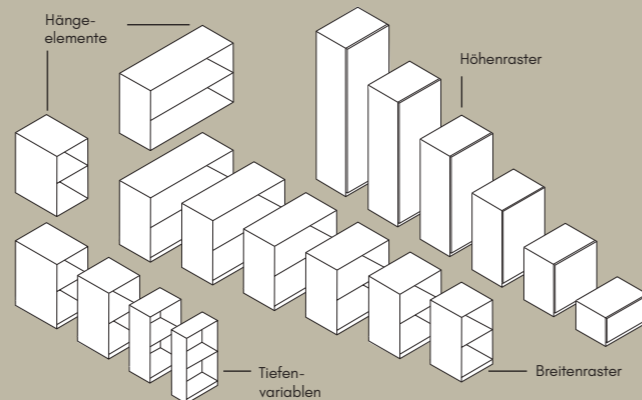

Regal, mit 2 Schukästen und 3 offenen Fächern, Lack cognac,
B/H/T ca. 75/177/40 cm,
1553.0001/17

ab **1199 €**

Jetzt kommt Farbe ins Spiel!

Wählen Sie aus 24 perfekt abgestuften Lackfarben

Alternativ in 8 Holz Ausführungen