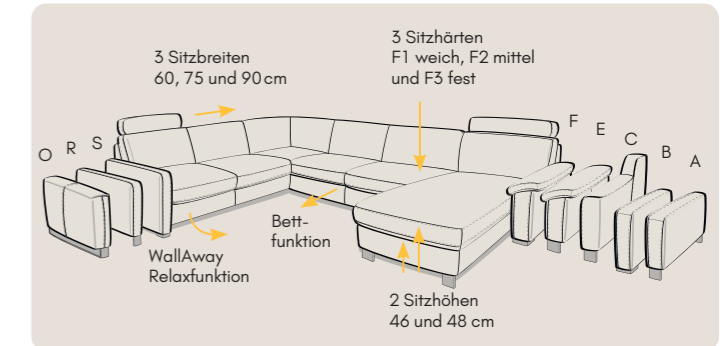

ab **1899 €**

MONDO® Maestra

Ein umfangreiches Polstermöbel-Planungsprogramm mit einzeln verstellbaren Kopfteilen und individuellen Relax- und Stauraumfunktionen. Motorischer Sitzvorschub, WallAway-Relax-Funktion, motorisches Canapé, Relaxrücken, Kopfstützen, Armteilverstellung, Bettfunktion und aufklappbare Anstellhocker sorgen auf Wunsch für extra Komfort. Die einzelnen Sofa-Elemente lassen sich zu Zwei- bis Dreisitzern kombinieren aber auch zu ganzen Sitzlandschaften mit Runddecke und XXL-Hockern. Lose Kissen in zwei Maßen sind optional erhältlich. Für den Bezug bieten sich attraktive Qualitäten in über 140 Stofffarben und über 70 Lederfarben an.