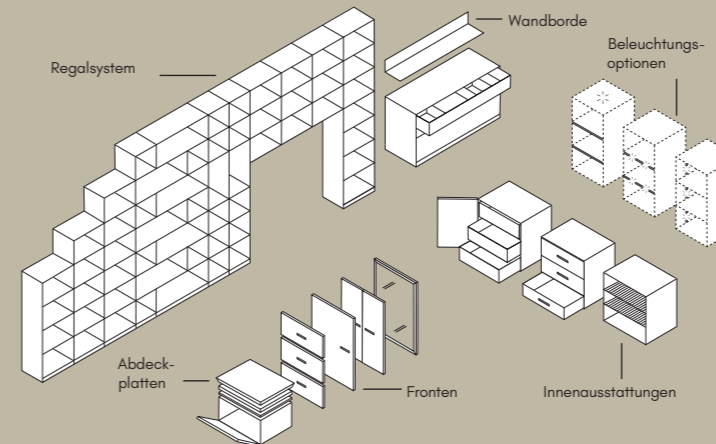

Regal, mit 2 Schukästen und 3 offenen Fächern, Lack cognac,
B/H/T ca. 75/177/40 cm,
1553.0001/17

ab **1199 €**

Jetzt kommt Farbe ins Spiel!

Wählen Sie aus 24 perfekt abgestuften Lackfarben

Alternativ in 8 Holz Ausführungen

Ausgezeichnete Qualität mit System

Bei uns findest Du Einrichtungssysteme, die über Raumgrenzen hinweg gehen. Möbel müssen sich an die Wünsche, Gewohn- und Gegebenheiten ihrer Eigentümer und der Architektur anpassen. Für wesentliche Wohnbereiche bieten wir euch Lösungen, die ganz auf eure Anforderungen eingehen.