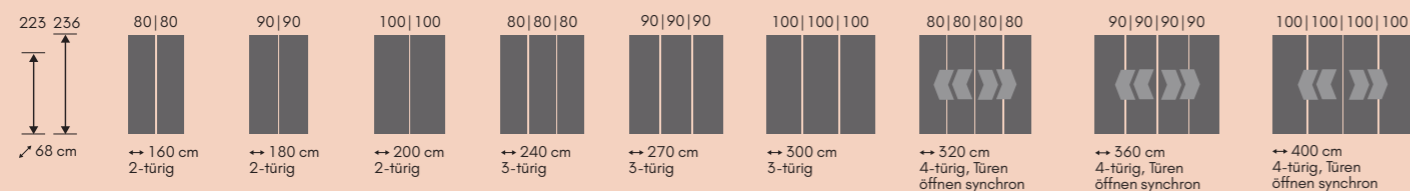

Mehr Informationen auf www.mondo-moebel.de

Schwebetürenschränk, 4-tr., Front Matt-/Glanzglas schwarz, Korpus schwarz, B/H/T ca. 320/236/68 cm, 1541.0006/09

ab **1899 €**

Kommode, mit 4 Schubkästen, Front Asteiche massiv, Korpus Asteiche Dekor, B/H/T ca. 120/80/42 cm, 1541.0006/21