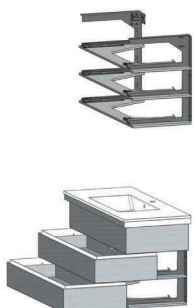

Wandsystem für Unterschränke

Unsere Unterschränke werden mit einem neuartigen Montagesystem aus Metall montiert und das hat folgende Vorteile:

- Einfache und schnelle Wandmontage.
- Die Waschtischplatte kann leicht positioniert werden.
- Exaktes Ausrichten durch einstellbaren Aufhängebeschlag
- Viel Bewegungsfreiraum zum Installieren.
- Leichtes Einhängen der Schubkästen.

Waschtischpflege

Keramik

Schützen Sie die Keramikoberfläche durch herabfallende, harte Gegenstände. Diese können zu Rissbildungen der Oberfläche führen, die nicht mehr zu beheben sind. Zur täglichen Reinigung wird ein handelsüblicher Badreiniger verwendet. Bei stärkerer Verschmutzung empfehlen wir die Verwendung von Reinigungsmilch wie z.B. „Stahlfix classic“.

Mineralstein

Dieser Mineralwerkstoff hat eine hohe Dichte, Wasser- und Verschleißfestigkeit sowie gute Hygiene-Eigenschaften. Zusätzlich ist er auch hitzebeständig und lebensmittelecht. Zur täglichen Reinigung wird ein handelsüblicher Badreiniger verwendet. Bei stärkerer Verschmutzung empfehlen wir die Verwendung von Reinigungsmilch wie z.B. „Stahlfix classic“.