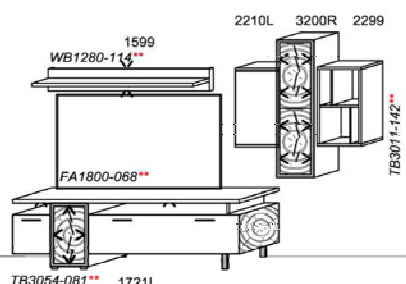

B: 262,5
H: 192
T: 55,7
Watt: 40,5

Stck	Bezeichnung	Bestellnr.	Pr. 1
1x	TV-Unterteil	1721L	1.809,-
1x	Hängeelement	2210L	465,-
1x	Hängeelement	3200R	1.038,-
1x	Hängeelement	2299	413,-
1x	Wandboard	1599	240,-
	K011	Σ	3.962,-