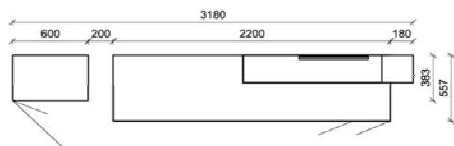

Kombination K012

spiegelseitig zur Abbildung: K912

B: 318
H: 206,7
T: 55,7
Watt: 40,8

Stck	Bezeichnung	Bestellnr.	Pr. 1
1x	Standelement	6418L	1.505,-
1x	TV-Unterteil	1822R	2.046,-
1x	Wandpaneel	1888R	524,-
	K012	Σ	4.074,-

spiegelseitig zur Abbildung: K912

Empfohlenes zusätzliches Beleuchtungspaket:

1x	Tür-, Rückwandbel.	14,9 W	TR2799-149	210,-
1x	Fachbel.	8,7 W	FA2200-087	114,-
1x	Türbel.	8,1 W	TB3054-081	149,-
1x	Wandpaneelbel.	9,1 W	WP99-091	257,-
1x	Trafo-Set		TRA60	126,-
1x	Fernsteuerung		FS4	203,-

Optionales Zubehör:

1x	Kabeldurchführung	KD2004	45,-

Beleuchtung ohne Trafo. Bitte wählen Sie den passenden Trafo unter Beachtung der Wattleistung in der Zubehörliste aus!
Optional stehen Ihnen weitere **Ausstattungsmöglichkeiten** in der **Zubehörliste** zur Verfügung!