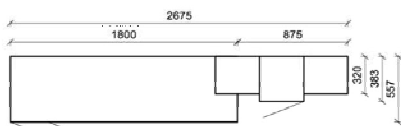

Optionales Zubehör:

1x	Kabeldurchführung	KD2004	45,-
----	-------------------	--------	------

Kombination K006

spiegelseitig zur Abbildung: K906

B: 267,5
H: 187
T: 55,7
Watt: 50,4

Stck	Bezeichnung	Bestellnr.	Pr. 1
1x	TV-Unterteil	1721L	1.809,-
2x	Hängeelement	2200	à 371,-
1x	Hängeelement	4219R	877,-
1x	Wandboard	1588L	512,-
	K006	Σ	3.938,-