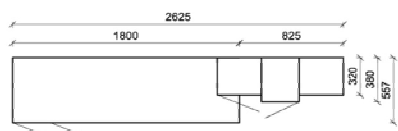

B: 262,5
H: 192
T: 55,7
Watt: 40,5

Stck	Bezeichnung	Bestellnr.	Pr. 1
1x	TV-Unterteil	1721L	1.809,-
1x	Hängeelement	2210L	465,-
1x	Hängeelement	3200R	1.038,-
1x	Hängeelement	2299	413,-
1x	Wandboard	1599	240,-
	K011	Σ	3.962,-