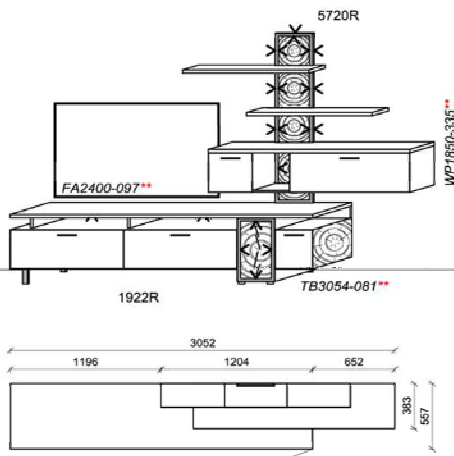

Kombination K002

spiegelseitig zur Abbildung: K902

Stck	Bezeichnung	Bestellnr.	Pr.1
1x	TV-Unterteil	1922R	2.125,-
1x	Wandpaneelelement	5720R	1.747,-
K002			Σ 3.871,-

spiegelseitig zur Abbildung: K902

Empfohlenes zusätzliches Beleuchtungspaket:

1x	Fachbel.	9,7 W	FA2400-097	131,-
1x	Türbel.	8,1 W	TB3054-081	149,-
1x	Wandpan.elem.bel.	33,5 W	WP1850-335	151,-
1x	Trafo-Set		TRA60	126,-
1x	Fernsteuerung		FS4	203,-

Optionales Zubehör:

1x	Kabeldurchführung	KD2004	45,-

B: 305,2
H: 204
T: 55,7
Watt: 51,3

Beleuchtung ohne Trafo. Bitte wählen Sie den passenden Trafo unter Beachtung der Wattleistung in der Zubehörliste aus!
Optional stehen Ihnen weitere Ausstattungsmöglichkeiten in der Zubehörliste zur Verfügung!