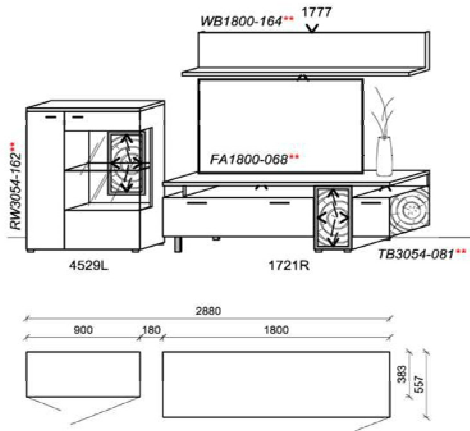

KITZALM - ALMTAL
WOHNEN

Kombinationen

Korpus: Saizkammergut Alteiche natur gebürstet

Hinweis

** = empfohlene Beleuchtung

Kombination K091

spiegelseitig zur Abbildung: K991

Stck	Bezeichnung	Bestellnr.	Pr.1
1x	Standelement	4529L	
1x	TV-Unterteil	1721R	
1x	Wandboard	1777	
		K091	VZ: 2.688,-

spiegelseitig zur Abbildung: K991

Empfohlenes zusätzliches Beleuchtungspaket:

1x	Rückwandbél.	16,2 W	RW3054-162	191,-
1x	Fachbel.	6,8 W	FA1800-068	99,-
1x	Türbel.	8,1 W	TB3054-081	149,-
1x	Wandboardbel.	16,4 W	WB1800-164	191,-
1x	Trafo-Set		TRA60	126,-
1x	Fernsteuerung		FS4	203,-

Optionales Zubehör:

1x	Kabeldurchführung	KD2004	45,-

B: 288
H: 187
T: 55,7
Watt: 47,5

Wandboard

Beleuchtungsblende B: 180
Stelltiefe 20 T: 25
Belastbar bis max. 10 kg H: 32,6

Best.Nr.:	1777
Pr.1:	509,-
Wandb.bel.: WB1800-164	16,4 W 191,-
= Summe	16,4 W

Beleuchtung ohne Trafo. Bitte wählen Sie den passenden Trafo unter Beachtung der Wattleistung in der Zubehörliste aus!
Optional stehen Ihnen weitere Ausstattungsöglichkeiten in der Zubehörliste zur Verfügung!