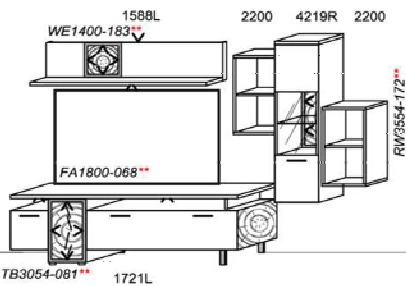

Optionales Zubehör:

1x	Kabeldurchführung	KD2004	45,-
----	-------------------	--------	------

Kombination K006

spiegelseitig zur Abbildung: K906

B: 267,5
H: 187
T: 55,7
Watt: 50,4

Stck	Bezeichnung	Bestellnr.	Pr. 1
1x	TV-Unterteil	1721L	1.809,-
2x	Hängeelement	2200	à 371,-
1x	Hängeelement	4219R	877,-
1x	Wandboard	1588L	512,-
	K006	Σ	3.938,-