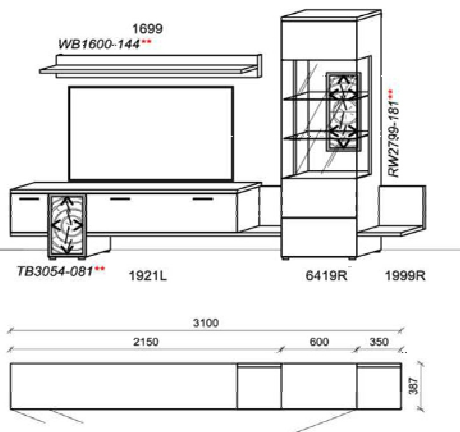

Optionales Zubehör:

1x	Kabeldurchführung	KD2004	45,-
----	-------------------	--------	------

B: 330,2
H: 206,7
T: 55,7
Watt: 58,6

Kombination K008

spiegelseitig zur Abbildung: K908

Stck	Bezeichnung	Bestellnr.	Pr. 1
1x	TV-Unterteil	1921L	1.648,-
1x	Standelement	6419R	1.329,-
1x	Anbauboden	1999R	149,-
1x	Wandboard	1699	285,-
	K008	Σ	3.409,-