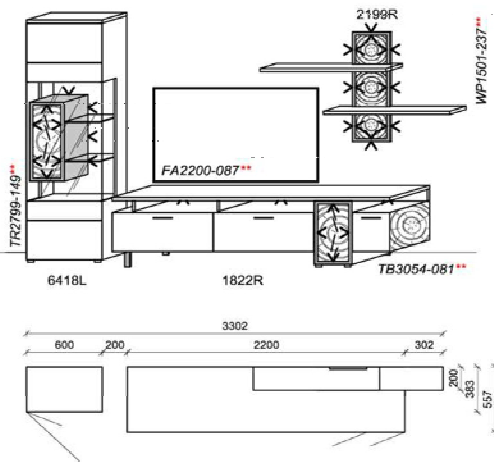

KITZALM - ALMTAL
WOHNEN

Kombinationen

Korpus: Saizkammergut Alteiche natur gebürstet

Hinweis

** = empfohlene Beleuchtung

Kombination K009

spiegelseitig zur Abbildung: K909

Stck	Bezeichnung	Bestellnr.	Pr. 1
1x	Standelement	6418L	1.505,-
1x	TV-Unterteil	1822R	2.046,-
1x	Wandpaneel	2199R	677,-
	K009	Σ	4.227,-

spiegelseitig zur Abbildung: K909

Empfohlenes zusätzliches Beleuchtungspaket:

1x	Tür-, Rückwandbel.	14,9 W	TR2799-149	210,-
1x	Fachbel.	8,7 W	FA2200-087	114,-
1x	Türbel.	8,1 W	TB3054-081	149,-
1x	Wandpaneelbel.	23,7 W	WP1501-237	119,-
1x	Trafo-Set		TRA60	126,-
1x	Fernsteuerung		FS4	203,-

Optionales Zubehör:

1x	Kabeldurchführung	KD2004	45,-

B: 330,2
H: 206,7
T: 55,7
Watt: 55,4