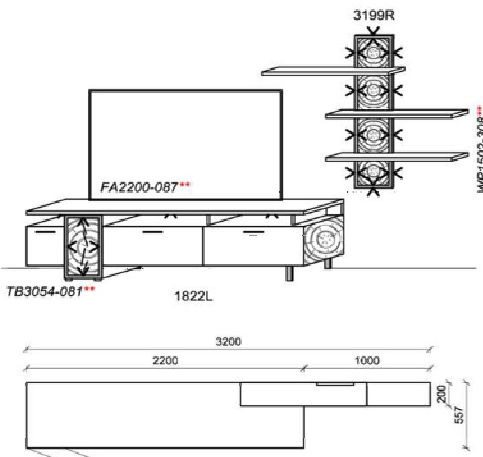

Kombination K004

spiegelseitig zur Abbildung: K904

Stck	Bezeichnung	Bestellnr.	Pr.1
1x	TV-Unterteil	1822L	2.046,-
1x	Wandpaneel	3199R	917,-
	K004	Σ	2.962,-

spiegelseitig zur Abbildung: K904

Empfohlenes zusätzliches Beleuchtungspaket:

1x	Fachbel.	8,7 W	FA2200-087	114,-
1x	Türbel.	8,1 W	TB3054-081	149,-
1x	Wandboardbel.	30,8 W	WP1502-308	134,-
1x	Trafo-Set		TRA60	126,-
1x	Fernsteuerung		FS4	203,-

Optionales Zubehör:

1x	Kabeldurchführung	KD2004	45,-

B: 320
H: 199
T: 55,7
Watt: 47,6

Beleuchtung ohne Trafo. Bitte wählen Sie den passenden Trafo unter Beachtung der Wattleistung in der Zubehörliste aus!
Optional stehen Ihnen weitere Ausstattungsmöglichkeiten in der Zubehörliste zur Verfügung!