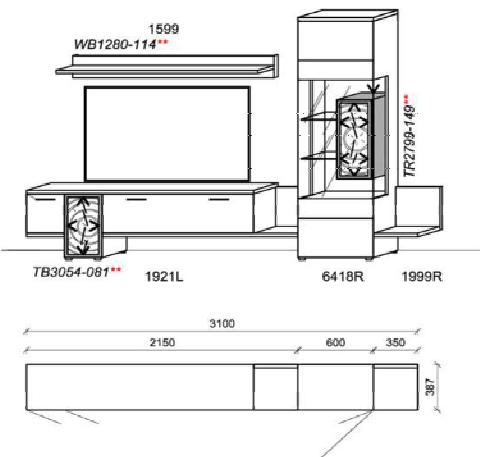

Optionales Zubehör:

1x	Kabeldurchführung	KD2004	45,-
----	-------------------	--------	------

B: 330,2
H: 206,7
T: 55,7
Watt: 55,4

Kombination K010

spiegelseitig zur Abbildung: K910

Stck	Bezeichnung	Bestellnr.	Pr. 1
1x	TV-Unterteil	1921L	1.648,-
1x	Standelement	6418R	1.505,-
1x	Anbauboden	1999R	149,-
1x	Wandboard	1599	240,-
	K010	Σ	3.540,-