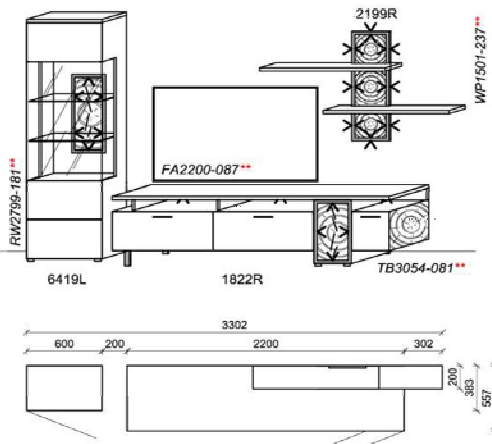

KITZALM - ALMTAL

WOHNEN

Kombinationen

Korpus: Salzkammergut Alteiche natur gebürstet

Hinweis

** = empfohlene Beleuchtung

Kombination K007

spiegelseitig zur Abbildung: K907

Stck	Bezeichnung	Bestellnr.	Pr. 1
1x	Standelement	6419L	1.329,-
1x	TV-Unterteil	1822R	2.046,-
1x	Wandpaneel	2199R	677,-
	K007	Σ	4.051,-

spiegelseitig zur Abbildung: K907

Empfohlenes zusätzliches Beleuchtungspaket:

1x	Rückwandbel.	18,1 W	RW2799-181	188,-
1x	Fachbel.	8,7 W	FA2200-087	114,-
1x	Türbel.	8,1 W	TB3054-081	149,-
1x	Wandpaneelbel.	23,7 W	WP1501-237	119,-
1x	Trafo-Set		TRA60	126,-
1x	Fernsteuerung		FS4	203,-

Optionales Zubehör:

1x	Kabeldurchführung	KD2004	45,-

B: 330,2
H: 206,7
T: 55,7
Watt: 58,6