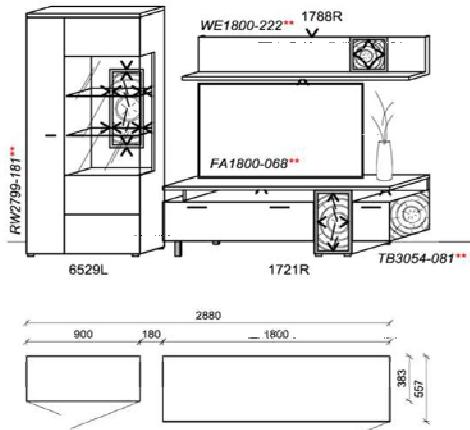

KITZALM - ALMTAL
WOHNEN

Kombinationen

Korpus: Saizkammergut Alteiche natur gebürstet

Hinweis

** = empfohlene Beleuchtung

Kombination K013

spiegelseitig zur Abbildung: K913

Stck	Bezeichnung	Bestellnr.	Pr. 1
1x	Standelement	6529L	1.675,-
1x	TV-Unterteil	1721R	1.809,-
1x	Wandboard	1788R	569,-
	K013	Σ	4.051,-