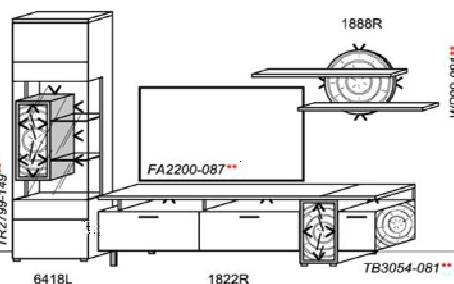

Kombination K012

spiegelseitig zur Abbildung: K912

B: 318
H: 206,7
T: 55,7
Watt: 40,8

Stck	Bezeichnung	Bestellnr.	Pr. 1
1x	Standelement	6418L	1.505,-
1x	TV-Unterteil	1822R	2.046,-
1x	Wandpaneel	1888R	524,-
	K012	Σ	4.074,-

spiegelseitig zur Abbildung: K912

Empfohlenes zusätzliches Beleuchtungspaket:

1x	Tür-, Rückwandbel.	14,9 W	TR2799-149	210,-
1x	Fachbel.	8,7 W	FA2200-087	114,-
1x	Türbel.	8,1 W	TB3054-081	149,-
1x	Wandpaneelbel.	9,1 W	WP99-091	257,-
1x	Trafo-Set		TRA60	126,-
1x	Fernsteuerung		FS4	203,-

Optionales Zubehör:

1x	Kabeldurchführung	KD2004	45,-

Beleuchtung ohne Trafo. Bitte wählen Sie den passenden Trafo unter Beachtung der Wattleistung in der Zubehörliste aus!
Optional stehen Ihnen weitere **Ausstattungsmöglichkeiten** in der **Zubehörliste** zur Verfügung!