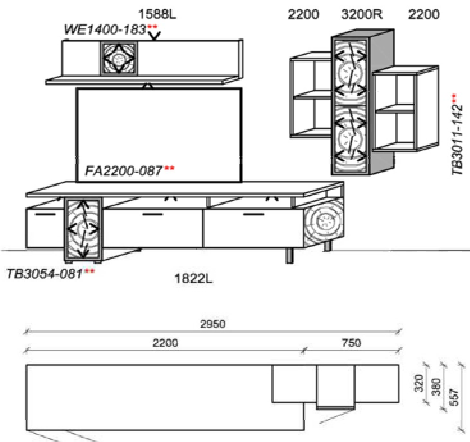

KITZALM - ALMTAL
WOHNEN

Kombinationen

Korpus: Salzkammergut Alteiche natur gebürstet

Hinweis

** = empfohlene Beleuchtung

Kombination K003

spiegelseitig zur Abbildung: K903

Stck	Bezeichnung	Bestellnr.	Pr.1
1x	TV-Unterteil	1822L	2.046,-
2x	Hängeelement	2200	371,-
1x	Hängeelement	3200R	1.038,-
1x	Wandboard	1588L	512,-
	K003	Σ	4.335,-

spiegelseitig zur Abbildung: K903

Empfohlenes zusätzliches Beleuchtungspaket:

1x	Fachbel.	8,7 W	FA2200-087	114,-
1x	Türbel.	8,1 W	TB3054-081	149,-
1x	Türbel.	14,2 W	TB3011-142	166,-
1x	Wandboardbel.	18,3 W	WE1400-183	235,-
1x	Trafo-Set		TRA60	126,-
1x	Fernsteuerung		FS4	203,-

Optionales Zubehör:

1x	Kabeldurchführung	KD2004	45,-

B: 295
H: 190
T: 55,7
Watt: 49,3