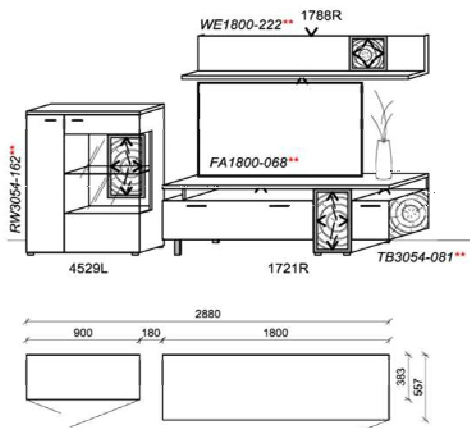

KITZALM - ALMTAL
WOHNEN

Kombinationen

Korpus: Saizkammergut Alteiche natur gebürstet

Hinweis
** = empfohlene Beleuchtung

Kombination K001

spiegelseitig zur Abbildung: K901

Stck	Bezeichnung	Bestellnr.	Pr.1
1x	Standelement	4529L	1.228,-
1x	TV-Unterteil	1721R	1.809,-
1x	Wandboard	1788R	569,-
K001			Σ 3.604,-

spiegelseitig zur Abbildung: K901

Empfohlenes zusätzliches Beleuchtungspaket:

1x	Rückwandbel.	16,2 W	RW3054-182	191,-
1x	Fachbel.	6,8 W	FA1800-068	99,-
1x	Türbel.	8,1 W	TB3054-081	149,-
1x	Wandboardbel.	22,2 W	WE1800-222	267,-
1x	Trafo-Set		TRA60	126,-
1x	Fernsteuerung		FS4	203,-

Optionales Zubehör:

1x	Kabeldurchführung	KD2004	45,-

B: 288
H: 187
T: 55,7
Watt: 53,3