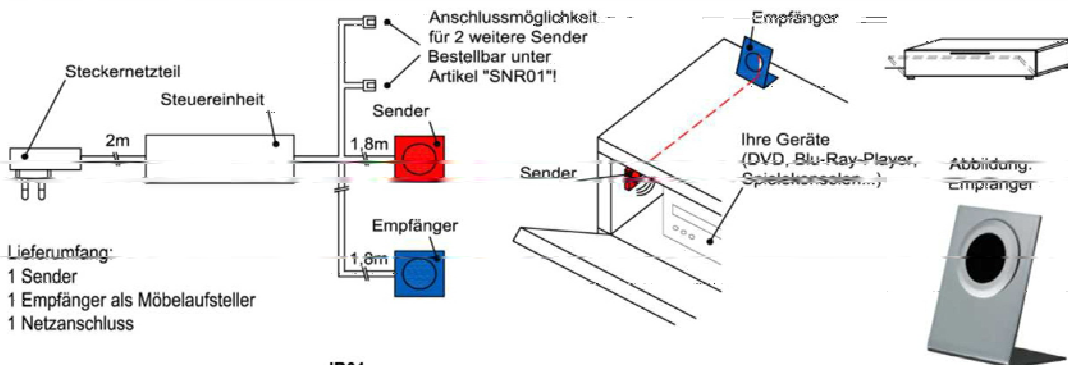

KITZALM - ALMTAL
WOHNEN

Zubehör

IR- Repeater (Funkübertragungs-Set)

Der Infrarot-Repeater ermöglicht Ihnen bei geschlossener Möbelklappe die dahinter stehenden Geräte anzusteuern.

Funktion:
Das Infrarot-Signal Ihrer Fernbedienung wird vom Empfänger aufgenommen und über den Sender in das jeweilige Möbelfach an Ihre Geräte weitergeleitet.

Anwendung:
Signalweiterleitung für Fernseher, HiFi-Anlagen, Spielekonsolen, DVD- & Blu-Ray-Player!

Lieferumfang:
1 Sender
1 Empfänger als Möbelaufsteller
1 Netzanschluss

Best.Nr.: IR01
Pr.1: 213,-

IR- Repeater Zusatzsender

1 Sender
Zusatzsender für die Signalübertragung in weiteren Multimediafächern!

Best.Nr.: SNR01
Pr.1: 45,-

Schubkasten Einteilungsset

1 paar Glasteiler für 3 Fächer
Hinweis:
Glasteiler in der Schubkastenbreite variabel einbaubar

Bestellhinweis
Bitte betreffende Type und Schub angeben!

Best.Nr.: SE02
Pr.1: 117,-