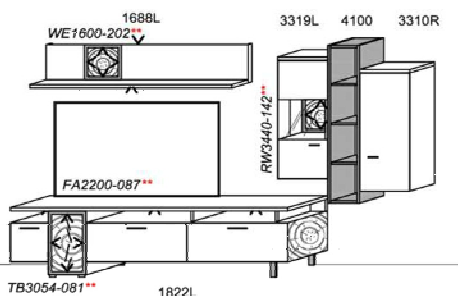

KITZALM - ALMTAL
WOHNEN

Kombinationen

Korpus: Saizkammergut Alteiche natur gebürstet

Hinweis

** = empfohlene Beleuchtung

Kombination K905

spiegelseitig zur Abbildung: K905

B: 305
H: 194
T: 55,7
Watt: 57