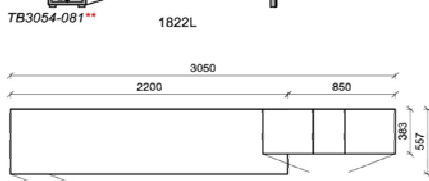

KITZALM - ALMTAL
WOHNEN

Kombinationen

Korpus: Saizkammergut Alteiche natur gebürstet

Hinweis

** = empfohlene Beleuchtung

Kombination K905

spiegelseitig zur Abbildung: K905

B: 305
H: 194
T: 55,7
Watt: 57