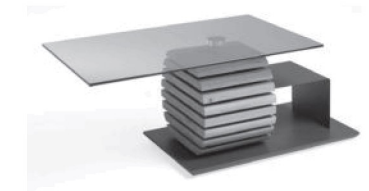

Rollen

Für Typen:
1401, 1402, 1403, 1404, 1405; 1411
Artikel-Nr. 1400

Holzart	Artikel-Nr.	Maße B/H/T in cm
Kerneiche Umato	7100C-1401	L 90 B 90 H 45
Kerneiche Natur	8400C-1401	L 90 B 90 H 45

Couchtisch
Glasplatte (ESG) parsolbronze
Hirnholzblock mit Schubkasten (B 48,5 H 5 T 36)
Bodenplatte Holz anthrazit

Rollen

Für Typen:
1401, 1402, 1403, 1404, 1405; 1411
Artikel-Nr. 1400

Holzart	Artikel-Nr.	Maße B/H/T in cm
Kerneiche Umato	7100C-1402	L 120 B 70 H 45
Kerneiche Natur	8400C-1402	L 120 B 70 H 45

Couchtisch
Tischplatte höhenverstellbar, Holz
Hirnholzblock mit Klappe
Bodenplatte Holz anthrazit

Rollen

Für Typen:
1401, 1402, 1403, 1404, 1405; 1411
Artikel-Nr. 1400

Holzart	Artikel-Nr.	Maße B/H/T in cm
Kerneiche Umato	7100C-1403	L 105 B 75 H 47-62
Kerneiche Natur	8400C-1403	L 105 B 75 H 47-62

Couchtisch
Glasplatte (ESG) parsolbronze, drehbar
Bohlenblock mit Metallanlage
Bodenplatte Holz anthrazit

Rollen

Für Typen:
1401, 1402, 1403, 1404, 1405; 1411
Artikel-Nr. 1400

Holzart	Artikel-Nr.	Maße B/H/T in cm
Kerneiche Umato	7100C-1404	L 110 B 70 H 45
Kerneiche Natur	8400C-1404	L 110 B 70 H 45

Couchtisch
Glasplatte (ESG) parsolbronze, drehbar
Holzsäule Riffholz
Bodenplatte Holz anthrazit