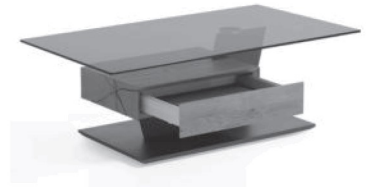

hartmann
Von der Natur empfohlen.

gültig ab 15.11.2021

furnplan

ScanPrix

Couchtische

Kerneiche Umato gebürstet
Kerneiche Natur gebürstet

Modell-Nr. **7100C-
8400C-**

Couchtisch
Glasplatte (ESG) parsolbronze, drehbar
mit Rindenapplikation
Bodenplatte Holz anthrazit

Rollen

Für Typen:
1401, 1402, 1403, 1404, 1405; 1411
Artikel-Nr. 1400

Holzart	Artikel-Nr.	Maße B/H/T in cm
Kerneiche Umato	7100C-1401	L 90 B 90 H 45
Kerneiche Natur	8400C-1401	L 90 B 90 H 45

Couchtisch
Glasplatte (ESG) parsolbronze
Hirnholzblock mit Schubkasten (B 48,5 H 5 T 36)
Bodenplatte Holz anthrazit

Rollen

Für Typen:
1401, 1402, 1403, 1404, 1405; 1411
Artikel-Nr. 1400

Holzart	Artikel-Nr.	Maße B/H/T in cm
Kerneiche Umato	7100C-1402	L 120 B 70 H 45
Kerneiche Natur	8400C-1402	L 120 B 70 H 45

Couchtisch
Tischplatte höhenverstellbar, Holz
Hirnholzblock mit Klappe
Bodenplatte Holz anthrazit

Rollen

Für Typen:
1401, 1402, 1403, 1404, 1405; 1411
Artikel-Nr. 1400

Holzart	Artikel-Nr.	Maße B/H/T in cm
Kerneiche Umato	7100C-1403	L 105 B 75 H 47-62
Kerneiche Natur	8400C-1403	L 105 B 75 H 47-62

Couchtisch
Glasplatte (ESG) parsolbronze, drehbar
Bohlenblock mit Metallanlage
Bodenplatte Holz anthrazit