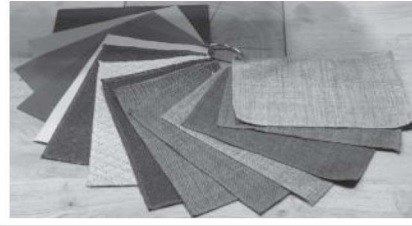

Stühle/ AL-Stühle

Kerneiche Umato gebürstet
Kerneiche Natur gebürstet

Modell-Nr. **7100E-8400E- NATURZEIT**

Aktuelle Leder-/ Stoffkollektion:

Leder:	12 Braun
	13 Grau
	16 Schwarz
	21 Dunkelgrün
	22 Cognac
	23 Atlantikblau
	26 Sahara

Stoffe:	55 Marine	73 Beige
	58 Grau	74 Mittelgrau
	67 Haselnuss	75 Dunkelbeige
	68 Shark Grey	76 Hellbraun
	69 Ivory	77 Oliv
	70 Dark Blue	92 Braun
	71 Graphit	97 Anthrazit
	72 Khaki