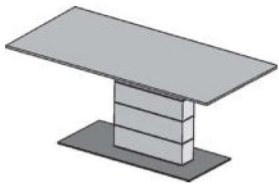

NATUR

Esstisch E100 mit fester Platte
Platte 38 mm mit Baumkantenprofil
und Epoxid
Gestellwangen Holz anthrazit

Kein Sondermaß möglich!

NEU!

Holzart	Artikel-Nr.	Maße B/H/T in cm	Preis €	Personen
Kerneiche natur	8400E-1546	L 190 B 95 H 76		8
Kerneiche natur	8400E-1547	L 240 B 110 H 76		10

Esstisch O100 mit fester Platte
oval
Platte 20 mm mit gesofteten Kantenprofil
Gestell Kerneiche
Bodenplatte Metall anthrazit

NEU!

UMATO

Holzart	Artikel-Nr.	Maße B/H/T in cm	Preis €	Personen
Kerneiche Umato	7100E-1548	L 190 B 95 H 76		8
Kerneiche Umato	7100E-1549	L 240 B 110 H 76		10

Esstisch O100 mit fester Platte
oval
Platte 20 mm mit gesofteten Kantenprofil
Gestell Kerneiche
Bodenplatte Metall anthrazit

NEU!

NATUR

Holzart	Artikel-Nr.	Maße B/H/T in cm	Preis €	Personen
Kerneiche natur	8400E-1548	L 190 B 95 H 76		8
Kerneiche natur	8400E-1549	L 240 B 110 H 76		10