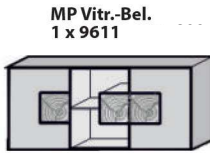

Standvitrine li./ re.
 Rückwand Riffholz
 1 Holz- /Glastür
 2 Holzböden
 1 Holzeinlegeboden
 2 Glaseinlegeböden

MP Vitr.-Bel.
1 x 9623

Maße in cm
 B 38 H 207 T 44

Typen-Nr.
0041 li.

Exklusiv!

Sideboard
 2 Türen Mattglas anthr. o. weiß
 mit Hirnholzscheiben
 1 Glastür mit Hirnholzblock
 1 Stauraumfach
 1 Holzeinlegeboden
 1 Glaseinlegeboden