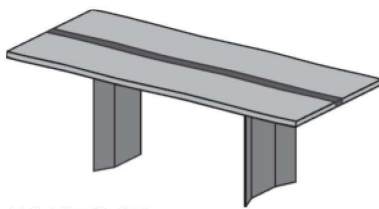

hartmann
Von der Natur empfohlen.

gültig ab 01.01.2022

furnplan

UMATO

Esstisch E100 mit fester Platte
Platte 38 mm mit Baumkantenprofil
und Epoxid
Gestellwangen Holz anthrazit

Kein Sondermaß möglich!

NEU!

Holzart	Artikel-Nr.	Maße B/H/T in cm	Preis €	Personen
Kerneiche Umato	7100E-1546	L 190 B 95 H 76		8
Kerneiche Umato	7100E-1547	L 240 B 110 H 76		10

NATUR

Esstisch E100 mit fester Platte
Platte 38 mm mit Baumkantenprofil
und Epoxid
Gestellwangen Holz anthrazit

Kein Sondermaß möglich!

NEU!

Holzart	Artikel-Nr.	Maße B/H/T in cm	Preis €	Personen
Kerneiche natur	8400E-1546	L 190 B 95 H 76		8
Kerneiche natur	8400E-1547	L 240 B 110 H 76		10