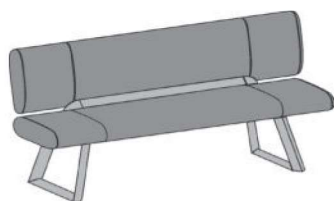

Eckbank **Ida**
Holzgestell
Sitz und Rücken gepolstert

Zuschnittmaße für
Leder-/ Stoffzugabe

NEU!

Holzart	Artikel-Nr.	Maße B/H/T in cm	Ausführung Gestell	Ausführung Bezug
Kerneiche Umato	7100E-1680	B 165/260 H 86 T 68 SH 48	Holzgestell, kurzer Schenkel links	Stoff
				Leder
Kerneiche Natur	8400E-1680	B 165/260 H 86 T 68 SH 48	Holzgestell, kurzer Schenkel links	Stoff
				Leder
Kerneiche Umato	7100E-1681	B 260/165 H 86 T 68 SH 48	Holzgestell, kurzer Schenkel rechts	Stoff
				Leder
Kerneiche Natur	8400E-1681	B 260/165 H 86 T 68 SH 48	Holzgestell, kurzer Schenkel rechts	Stoff
				Leder