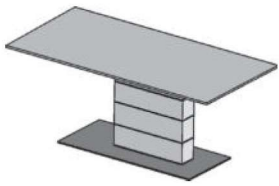

UMATO

Holzart	Artikel-Nr.	Maße B/H/T in cm	Preis €	Personen
Kerneiche Umato	7100E-1552	L 160/260 B 95 H 76		6-10
Kerneiche Umato	7100E-1553	L 190/290 B 95 H 76		8-12