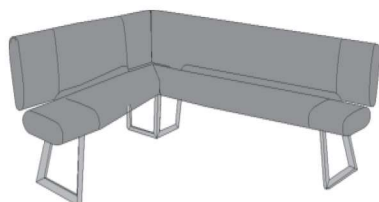

Aktuelle Leder-/ Stoffkollektion:

Leder:	12 Braun
	13 Grau
	16 Schwarz
	21 Dunkelgrün
	22 Cognac
	23 Atlantikblau
	26 Sahara

Stoffe:	55 Marine	73 Beige
	58 Grau	74 Mittelgrau
	67 Haselnuss	75 Dunkelbeige
	68 Shark Grey	76 Hellbraun
	69 Ivory	77 Oliv
	70 Dark Blue	92 Braun
	71 Graphit	97 Anthrazit
	72 Khaki	

Eckbank **Ida**
Holzgestell
Sitz und Rücken gepolstert

Zuschnittmaße für
Leder-/ Stoffzugabe

NEU!

Holzart	Artikel-Nr.	Maße B/H/T in cm	Ausführung Gestell	Ausführung Bezug
Kerneiche Umato	7100E-1680	B 165/260 H 86 T 68 SH 48	Holzgestell, kurzer Schenkel links	Stoff
				Leder
Kerneiche Natur	8400E-1680	B 165/260 H 86 T 68 SH 48	Holzgestell, kurzer Schenkel links	Stoff
				Leder
Kerneiche Umato	7100E-1681	B 260/165 H 86 T 68 SH 48	Holzgestell, kurzer Schenkel rechts	Stoff
				Leder
Kerneiche Natur	8400E-1681	B 260/165 H 86 T 68 SH 48	Holzgestell, kurzer Schenkel rechts	Stoff
				Leder