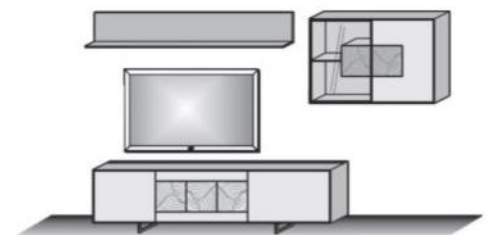

Kombi Nr. 34 A

Glasapplikation in
Mattglas anthrazit

Kombination bestehend aus:

1 x 7093 1 x 1201
1 x 2201 1 x 7042

Kombi Nr. 34 W

Glasapplikation in
Mattglas weiß

Kombination bestehend aus:

1 x 7097 1 x 1201
1 x 2205 1 x 7046

Maße B/H/T in cm 317 / 198 / 49/24

Mattglas anthrazit

Mattglas weiß

Extras Typen-Nr.

Vitrinen-Bel. **9711**

Regal-Bel. **9823**

Kombi Nr. 60 A

Glasapplikation in
Mattglas anthrazit

Kombination bestehend aus:

1 x 3221 1 x 0069
1 x 1181 1 x 1131

Kombi Nr. 60 W

Glasapplikation in
Mattglas weiß

Kombination bestehend aus:

1 x 3225 1 x 0069
1 x 1181 1 x 1135

Maße B/H/T in cm 324 / 223 / 49/24

Mattglas anthrazit

Mattglas weiß

Extras Typen-Nr.

Vitrinen-Bel. **9611**

Paneel-Bel. **9622**

Regal-Bel. **9823**

Kombi Nr. 62 A

Glasapplikation in
Mattglas anthrazit

Kombination bestehend aus:

1 x 1181 1 x 1045
1 x 2221 1 x 4132

Kombi Nr. 62 W

Glasapplikation in
Mattglas weiß

Kombination bestehend aus:

1 x 1181 1 x 1045
1 x 2225 1 x 4136

Maße B/H/T in cm 310 / 181 / 49/24

Mattglas anthrazit

Mattglas weiß

Extras Typen-Nr.

Vitrinen-Bel. **9611**

Regal-Bel. **9823**