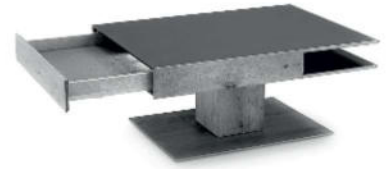

## Nachhaltigkeit fängt jetzt bei Ihnen zuhause an.

Couchtisch  
Tischplatte mit Mattglasapplikation  
1 Schubkasten

Stauraum-Beleuchtung  
batteriebetrieben, nicht aufladbar  
Artikel-Nr. 0122

Diese Leuchte enthält eine eingebaute,  
nicht austauschbare LED-Lampe der  
Energieeffizienzklasse G  
Halemeier 10000122, 3290201