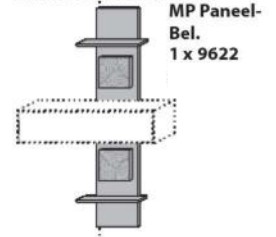

MP Vitr.-Bel.  
1 x 9611

Maße in cm B 117 H 79 T 39

Typen-Nr. 4132 A re.

**Hängeelement**  
1 Klappe Mattglas anthrazit

Maße in cm B 127 H 31 T 39

Typen-Nr. 1131 A

**Regalelement**  
in Kombination mit Typen  
1131 A / 1135 W  
2 Holzböden  
2 Hirnholzscheiben