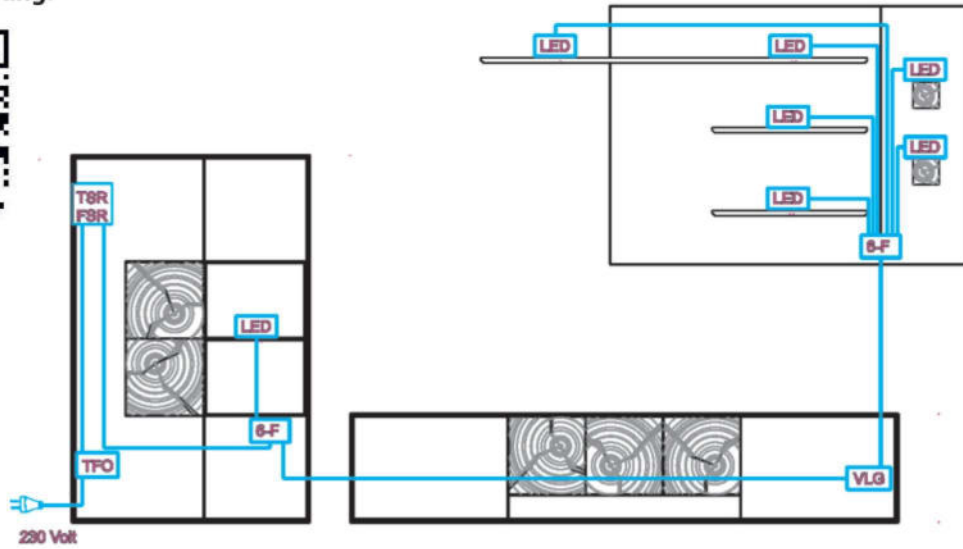

Standard-Verkabelungsschema

Beispiel Vorschlagskombination V24

Weitere Verkabelungspläne finden Sie in der Montageanweisung

Montageanleitung: