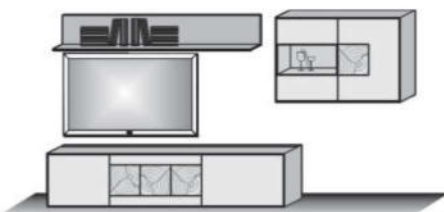

Extras

Typen-Nr.

Vitrinen-Bel.

9721

Regal-Bel.

9823

Kombi Nr. 24 A

Glasapplikation in
Mattglas anthrazit

Kombination bestehend aus:

1 x 7093 1 x 5182
1 x 2201

Kombi Nr. 24 W

Glasapplikation in
Mattglas weiß

Kombination bestehend aus:

1 x 7097 1 x 5186
1 x 2205

Maße B/H/T in cm 341 / 176 / 49/24

Mattglas anthrazit

Mattglas weiß

Extras

Typen-Nr.

Vitrinen-Bel.

9711

Paneel-Bel.

9812

Regal-Bel.

9824