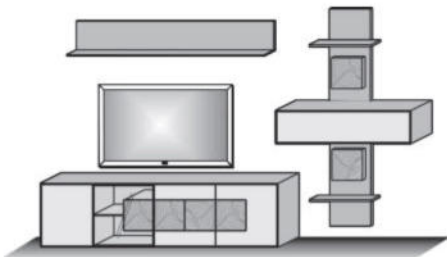

Kombi Nr. 62 A

Glasapplikation in
Mattglas anthrazit

Kombination bestehend aus:

1 x 1181 1 x 1045
1 x 2221 1 x 4132

Kombi Nr. 62 W

Glasapplikation in
Mattglas weiß

Kombination bestehend aus:

1 x 1181 1 x 1045
1 x 2225 1 x 4136

Maße B/H/T in cm 310 / 181 / 49/24

Mattglas anthrazit

Mattglas weiß

Extras Typen-Nr.

Vitrinen-Bel. **9611**

Regal-Bel. **9823**