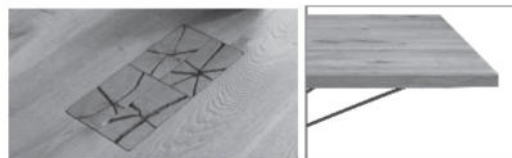

Esstisch mit fester Platte  
mit Hirnholz Applikation  
Metall Baustahl

Holzart	Artikel-Nr.	Maße B/H/T in cm	Ausführung Gestell	Ausführung Kante	Preis €	Personen
Kerneiche Umato	7170-0538	L 190 B 95 H 76	Pyramide	gerade Kante		8
Kerneiche Umato	7170-0539	L 240 B 95 H 76	Pyramide	gerade Kante		10