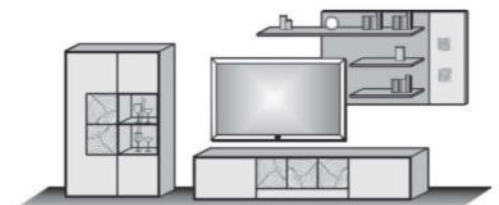

Kombi Nr. 22 A

Glasapplikation in
Mattglas anthrazit

Kombination bestehend aus:

1 x 2221 1 x 4112
1 x 1181

Kombi Nr. 22 W

Glasapplikation in
Mattglas weiß

Kombination bestehend aus:

1 x 2225 1 x 4116
1 x 1181

Maße B/H/T in cm 316 / 180 / 49/20

Mattglas anthrazit

Mattglas weiß

Extras

Typen-Nr.

Vitrinen-Bel.

9721

Regal-Bel.

9823

Kombi Nr. 24 A

Glasapplikation in
Mattglas anthrazit

Kombination bestehend aus:

1 x 7093 1 x 5182
1 x 2201

Kombi Nr. 24 W

Glasapplikation in
Mattglas weiß

Kombination bestehend aus:

1 x 7097 1 x 5186
1 x 2205

Maße B/H/T in cm 341 / 176 / 49/24

Mattglas anthrazit

Mattglas weiß

Extras

Typen-Nr.

Vitrinen-Bel.

9711

Paneel-Bel.

9812

Regal-Bel.

9824