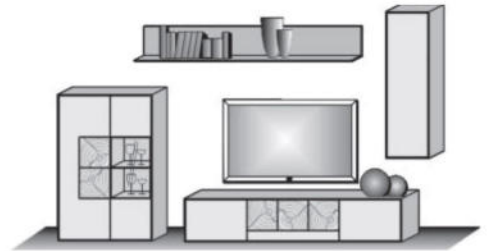

Kombi Nr. 34 A

Glasapplikation in
Mattglas anthrazit

Kombination bestehend aus:

1 x 7093 1 x 1201
1 x 2201 1 x 7042

Kombi Nr. 34 W

Glasapplikation in
Mattglas weiß

Kombination bestehend aus:

1 x 7097 1 x 1201
1 x 2205 1 x 7046

Maße B/H/T in cm 317 / 198 / 49/24

Mattglas anthrazit

Mattglas weiß

Extras Typen-Nr.

Vitrinen-Bel. **9711**

Regal-Bel. **9823**

Kombi Nr. 60 A

Glasapplikation in
Mattglas anthrazit

Kombination bestehend aus:

1 x 3221 1 x 0069
1 x 1181 1 x 1131

Kombi Nr. 60 W

Glasapplikation in
Mattglas weiß

Kombination bestehend aus:

1 x 3225 1 x 0069
1 x 1181 1 x 1135

Maße B/H/T in cm 324 / 223 / 49/24

Mattglas anthrazit

Mattglas weiß

Extras Typen-Nr.

Vitrinen-Bel. **9611**

Paneel-Bel. **9622**

Regal-Bel. **9823**