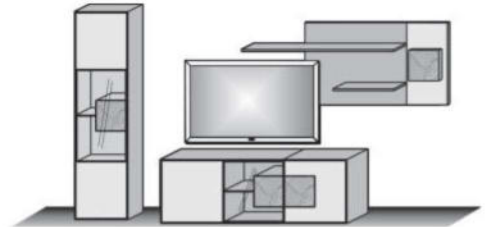

Kombi Nr. 64 A

Glasapplikation in
Mattglas anthrazit
Kombination bestehend aus:

1 x 7093 1 x 1045
1 x 2221 1 x 5152

Kombi Nr. 64 W

Glasapplikation in
Mattglas weiß
Kombination bestehend aus:

1 x 7097 1 x 1045
1 x 2225 1 x 5156

Maße B/H/T in cm

365 / 177 / 49/24

Mattglas anthrazit

Mattglas weiß

Extras

Typen-Nr.

Vitrinen-Bel.

9711

Paneel-Bel.

9621

Regal-Bel.

9823

Kombi Nr. 66 A

Glasapplikation in
Mattglas anthrazit
Kombination bestehend aus:

1 x 0051 1 x 3171
1 x 5152

Kombi Nr. 66 W

Glasapplikation in
Mattglas weiß
Kombination bestehend aus:

1 x 0055 1 x 3175
1 x 5156

Maße B/H/T in cm

326 / 196 / 49/24

Mattglas anthrazit

Mattglas weiß

Extras

Typen-Nr.

Vitrinen-Bel. (2x)

9611

Paneel-Bel.

9621

Regal-Bel.

9823