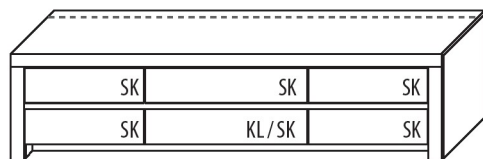

B 211,2 cm x H 52,2 cm x T 51,7 cm

TYPE 1155 (Medienklappe unten mittig) **Kernbuche**
TYPE 1150 (Schubkasten unten mittig) **Wildeiche**

zusätzliche Medienklappe (nur bei unteren Schubkästen möglich)	Art.-Nr. Z164
IR-Repeater Einbau rechts im Sockel	Art.-Nr. 8302
Kabelmanagement mit Revisionsblende	Art.-Nr. 6092
Netzschalter für vier Geräte Schalter links Schalter rechts	Art.-Nr. 8013 Art.-Nr. 8014
LED-Sockelbeleuchtung 4,6 W inkl. Trafo und Schalter	Art.-Nr. 93211
Funkdimmer anstatt Schalter	Art.-Nr. 8212
Vollauszug	Art.-Nr. Z087