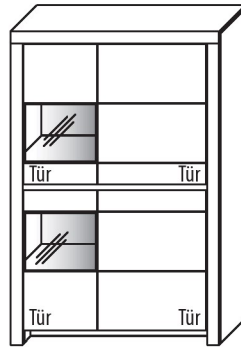

ZEILENSCHRÄNKE

B 112,3 cm x H 168,8 cm x T 42,1cm
6 Böden / 8 Fächer

TYPE 4153

(wie abgebildet)

TYPE 4154

(spiegelseitig)

**Kernbuche
Wildeiche**

Zusatz E-Boden breites Fach (hinter Holztür)	Art.-Nr. 0647
Zusatz E-Boden schmales Fach (hinter Holztür)	Art.-Nr. 0447
LED-Sockelbeleuchtung 2,2W inkl. Trafo und Schalter	Art.-Nr. 93111
Funkdimmer anstatt Schalter	Art.-Nr. 8212
Innenschubkasten breites Fach	Art.-Nr. 0611