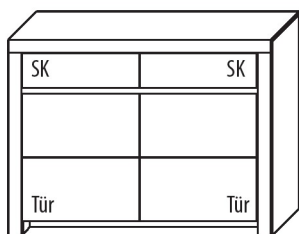

(Rechenhilfe - Bestätigung erfolgt zu Einzelpreisen)

SIDEBOARDS / SPIEGEL

B 72,3 cm x H 98,6 cm x T 42,1 cm

1 Böden / 2 Fächer

TYPE 2763 (Türanschlag links)	Kernbuche
TYPE 2764 (Türanschlag rechts)	Wildeiche
Vollauszug	Art.-Nr. Z087
Schubkasteneinsatz	Art.-Nr. 0601
Zusatz E-Boden (hinter Holztür)	Art.-Nr. 0648
LED-Sockelbeleuchtungs-Set 1,2 W inkl. Trafo und Schalter	Art.-Nr. 93071
Funkdimmer anstatt Schalter	Art.-Nr. 8212