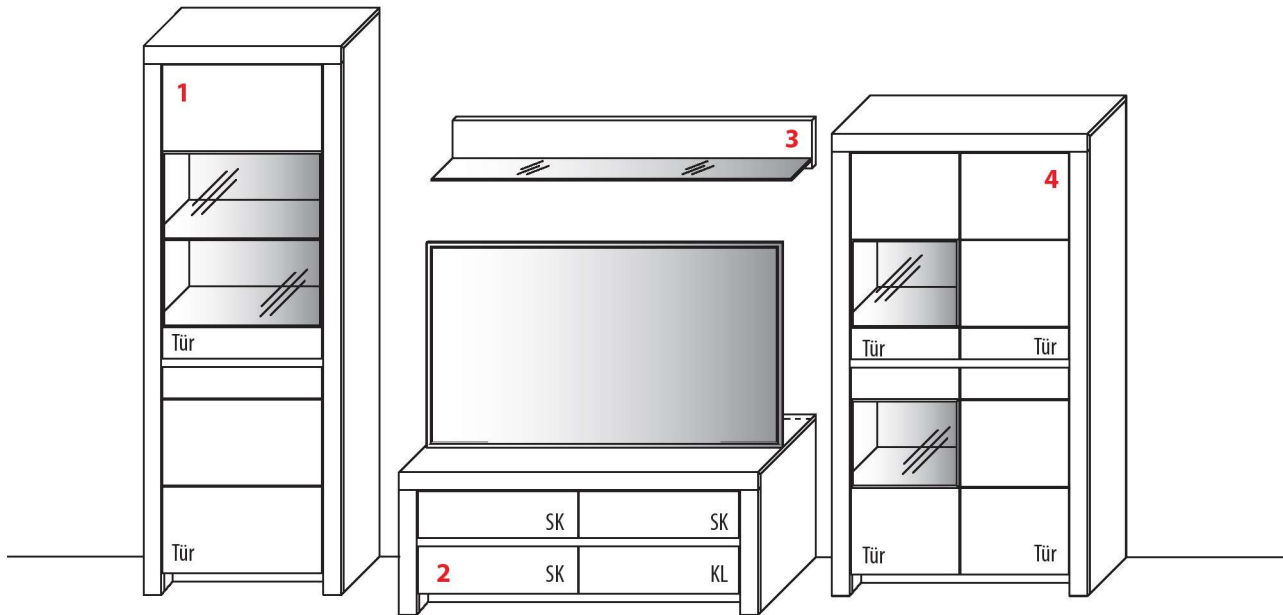

KOMBINATION 3004 | SPIEGELSEITIG 3104

B 336,9 cm | H 200,8 cm | T 51,7 cm / 42,1 cm / 23,2 cm (Breite inkl. 2 x 20 cm Abstand)
Maximales TV-Maß: B 131,2 cm

1 TYPE 5713 (B 72,3 cm)	Kernbuche Wildeiche
Zusatz E-Boden (hinter Holztür)	Art.-Nr. 0648
LED-Beleuchtungs-Set 12,5 W inkl. Trafo und Schalter	Art.-Nr. 9571
LED-Sockelbeleuchtung 1,2 W schaltbar über LED-Beleuchtungs-Set	Art.-Nr. 92071
Funkdimmer anstatt Schalter	Art.-Nr. 8212
Mattierte Parsolspiegel-Akzente für Vitrinenausschnitte	Art.-Nr. 571MP
Innenschubkasten	Art.-Nr. 0612

3 TYPE 0130 (B 131,2 cm)	Kernbuche Wildeiche
LED-Beleuchtungs-Set 4,8 W inkl. Trafo und Schalter	Art.-Nr. 9132
Funkdimmer anstatt Schalter	Art.-Nr. 8212

2 TYPE 1355 (B 131,2 cm)	Kernbuche Wildeiche
zusätzliche Medienklappe (nur bei unteren Schubkästen möglich)	Art.-Nr. Z164
IR-Repeater Einbau rechts im Sockel	Art.-Nr. 8302
Kabelmanagement mit Revisionsblende	Art.-Nr. 6092
Netzschalter für vier Geräte	
Schalter links	Art.-Nr. 8013
Schalter rechts	Art.-Nr. 8014
LED-Sockelbeleuchtung 2,7 W inkl. Trafo und Schalter	Art.-Nr. 93131
Funkdimmer anstatt Schalter	Art.-Nr. 8212
Vollauszug	Art.-Nr. Z087

4 TYPE 4903 (B 93,4 cm)	Kernbuche Wildeiche
Zusatz E-Boden (hinter Holztür)	Art.-Nr. 0447
LED-Beleuchtungs-Set 5,8 W inkl. Trafo und Schalter	Art.-Nr. 9490
LED-Sockelbeleuchtung 2,0 W schaltbar über LED-Beleuchtungs-Set	Art.-Nr. 92091
Funkdimmer anstatt Schalter	Art.-Nr. 8212
Mattierte Parsolspiegel-Akzente für Vitrinenausschnitte	Art.-Nr. 490MP

Gesamtpreis Kombination **Kernbuche
- ohne Zubehör -** **Wildeiche**

(Rechenhilfe - Bestätigung erfolgt zu Einzelpreisen)