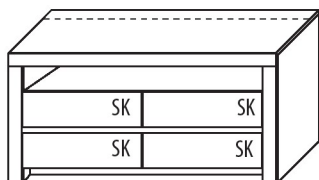

MEDIENELEMENTE

B 131,2 cm x H 64,1 cm x T 51,7 cm
Innenmaß Gerätefach: B 118,2 cm x H 12,3 cm x T 37,5 cm

TYPE 1351		Kernbuche Wildeiche
zusätzliche Medienklappe (nur bei unteren Schubkästen möglich)		Art.-Nr. Z164
IR-Repeater Einbau rechts im Sockel		Art.-Nr. 8302
Kabelmanagement mit Revisionsblende		Art.-Nr. 6092
Netzschalter für vier Geräte Schalter links Schalter rechts		Art.-Nr. 8013 Art.-Nr. 8014
LED-Sockelbeleuchtung 2,7 W inkl. Trafo und Schalter		Art.-Nr. 93131
Funkdimmer anstatt Schalter		Art.-Nr. 8212
Vollauszug		Art.-Nr. Z087