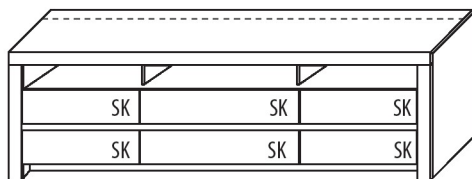

B 211,2 cm x H 64,1 cm x T 51,7 cm
Innenmaß Gerätefach / Außen: je B 58,6 cm x H 12,3 cm x T 37,5 cm
Innenmaß Gerätefach / Mitte: B 79,0 cm x H 12,3 cm x T 37,5 cm

TYPE 1151		Kernbuche Wildeiche
zusätzliche Medienklappe (nur bei unteren Schubkästen möglich)		Art.-Nr. Z164
IR-Repeater Einbau rechts im Sockel		Art.-Nr. 8302
Kabelmanagement mit Revisionsblende		Art.-Nr. 6092
Netzschalter für vier Geräte Schalter links Schalter rechts		Art.-Nr. 8013 Art.-Nr. 8014
LED-Sockelbeleuchtung 4,6 W inkl. Trafo und Schalter		Art.-Nr. 93211
Funkdimmer anstatt Schalter		Art.-Nr. 8212
Vollauszug		Art.-Nr. Z087