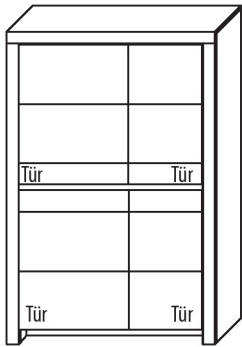

ZEILENSCHRÄNKE

B 112,3 cm x H 168,8 cm x T 42,1cm
6 Böden / 8 Fächer

TYPE 4153

(wie abgebildet)

TYPE 4154

(spiegelseitig)

**Kernbuche
Wildeiche**

Zusatz E-Boden breites Fach (hinter Holztür)	Art.-Nr. 0647
Zusatz E-Boden schmales Fach (hinter Holztür)	Art.-Nr. 0447
LED-Sockelbeleuchtung 2,2W inkl. Trafo und Schalter	Art.-Nr. 93111
Funkdimmer anstatt Schalter	Art.-Nr. 8212
Innenschubkasten breites Fach	Art.-Nr. 0611