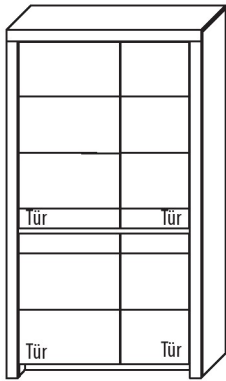

ZEILENSCHRÄNKE

B 112,3 cm x H 200,8 cm x T 42,1 cm

8 Böden / 10 Fächer

TYPE 5163

(wie abgebildet)

TYPE 5164

(spiegelseitig)

**Kernbuche
Wildeiche**

Zusatz E-Boden breites Fach (hinter Holztüren)	Art.-Nr. 0647
Zusatz E-Boden schmales Fach (hinter Holztüren)	Art.-Nr. 0447
LED-Sockelbeleuchtung 2,2 W inkl. Trafo und Schalter	Art.-Nr. 93111
Funkdimmer anstatt Schalter	Art.-Nr. 8212
Innenschubkasten breites Fach	Art.-Nr. 0611