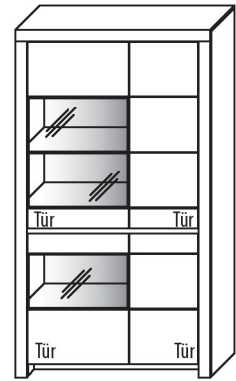

B 112,3 cm x H 200,8 cm x T 42,1 cm

7 Böden / 1 Glasboden / 10 Fächer

TYPE 5123

(Glastür links)

TYPE 5124

(Glastür rechts)

**Kernbuche
Wildeiche**

Zusatz E-Boden (hinter Holztür)	Art.-Nr. 0647
LED-Beleuchtungs-Set 9,8 W inkl. Trafo und Schalter	Art.-Nr. 9512
LED-Sockelbeleuchtung 2,2 W schaltbar über LED-Bel.-Set	Art.-Nr. 92111
Funkdimmer anstatt Schalter	Art.-Nr. 8212
Mattierte Parsolspiegel-Akzente für Vitrinenausschnitte	Art.-Nr. 512MP
Innenschubkasten breites Fach	Art.-Nr. 0611