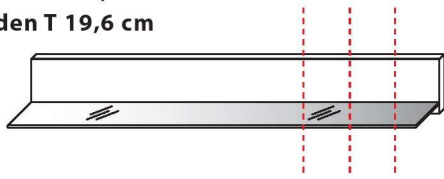

WANDBORDE | REGAL | COUCH- / BEISTELLTISCHE

H 14,9 cm x T 23,2 cm
Glasboden T 19,6 cm

TYPE 0130 | B 131,2 cm **Kernbuche**
Wildeiche

LED-Beleuchtungs-Set 4,8 W inkl. Trafo und Schalter	Art.-Nr. 9132
Funkdimmer anstatt Schalter	Art.-Nr. 8212

TYPE 0150 | B 152,3 cm **Kernbuche**
Wildeiche

LED-Beleuchtungs-Set 5,5 W inkl. Trafo und Schalter	Art.-Nr. 9152
Funkdimmer anstatt Schalter	Art.-Nr. 8212

TYPE 0170 | B 173,4 cm **Kernbuche**
Wildeiche

LED-Beleuchtungs-Set 6,3 W inkl. Trafo und Schalter	Art.-Nr. 9172
Funkdimmer anstatt Schalter	Art.-Nr. 8212

TYPE 0210 | B 211,2 cm **Kernbuche**
Wildeiche

LED-Beleuchtungs-Set 10,8 W inkl. Trafo und Schalter	Art.-Nr. 9212
Funkdimmer anstatt Schalter	Art.-Nr. 8212