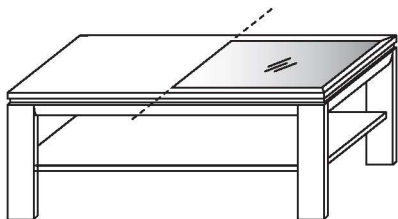

B 120,0 cm x H 48,0 cm x T 70,0 cm

TYPE 9522 (mit Parsolglasplatte) **Kernbuche**
TYPE 9507 (mit Holzplatte) **Wildeiche**

Type 9522 (mit Parsolglasplatte) Wildeiche