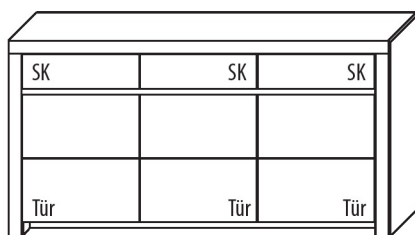

B 190,1 cm x H 98,6 cm x T 42,1 cm

3 Böden / 6 Fächer

TYPE 2950	Kernbuche
	Wildeiche
Vollauszug	Art.-Nr. Z087
Schubkasteneinsatz	Art.-Nr. 0601
Zusatz E-Boden (hinter Holztüren, links o. rechts)	Art.-Nr. 0647
Zusatz E-Boden (hinter Holztüren, mittig)	Art.-Nr. 0646
LED-Sockelbeleuchtungs-Set 4,1 W inkl. Trafo und Schalter	Art.-Nr. 93191
Funkdimmer anstatt Schalter	Art.-Nr. 8212