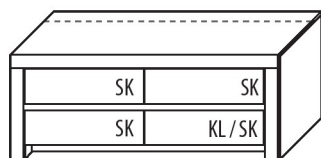

MEDIENELEMENTE

B 131,2 cm x H 52,2 cm x T 51,7 cm

TYPE 1355 (Medienklappe unten re.) **Kernbuche**
TYPE 1350 (Schubkasten unten re.) **Wildeiche**

zusätzliche Medienklappe (nur bei unteren Schubkästen möglich)	Art.-Nr. Z164
IR-Repeater Einbau rechts im Sockel	Art.-Nr. 8302
Kabelmanagement mit Revisionsblende	Art.-Nr. 6092
Netzschalter für vier Geräte Schalter links Schalter rechts	Art.-Nr. 8013 Art.-Nr. 8014
LED-Sockelbeleuchtung 2,7 W inkl. Trafo und Schalter	Art.-Nr. 93131
Funkdimmer anstatt Schalter	Art.-Nr. 8212
Vollauszug	Art.-Nr. Z087