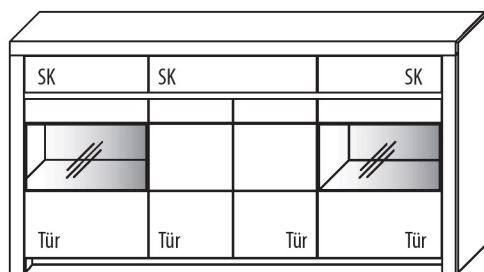

B 211,2 cm x H 110,5 cm x T 42,1 cm

3 Böden / 6 Fächer

TYPE 3140		Kernbuche Wildeiche
Vollauszug		Art.-Nr. Z087
Schubkasteneinsatz (links o. rechts)		Art.-Nr. 0601
Schubkasteneinsatz (mittig)		Art.-Nr. 0801
Zusatz E-Boden (hinter Holztür)		Art.-Nr. 0846
LED-Beleuchtungs-Set 5,5 W inkl. Trafo und Schalter		Art.-Nr. 9314
LED-Sockelbeleuchtung 4,6 W schaltbar über LED-Beleuchtungs-Set		Art.-Nr. 92211
Funkdimmer anstatt Schalter		Art.-Nr. 8212
Mattierte Parsolspiegel-Akzente für Vitrinenausschnitte		Art.-Nr. 314MP