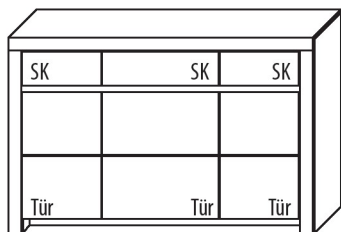

B 152,3 cm x H 98,6 cm x T 42,1 cm

3 Böden / 6 Fächer

TYPE 2550	Kernbuche
	Wildeiche
Vollauszug	Art.-Nr. Z087
Schubkasteneinsatz (links o. rechts)	Art.-Nr. 0401
Schubkasteneinsatz (mittig)	Art.-Nr. 0601
Zusatz E-Boden (hinter Holztüren, links o. rechts)	Art.-Nr. 0447
Zusatz E-Boden (hinter Holztüren, mittig)	Art.-Nr. 0646
LED-Sockelbeleuchtungs-Set 3,2 W inkl. Trafo und Schalter	Art.-Nr. 93151
Funkdimmer anstatt Schalter	Art.-Nr. 8212