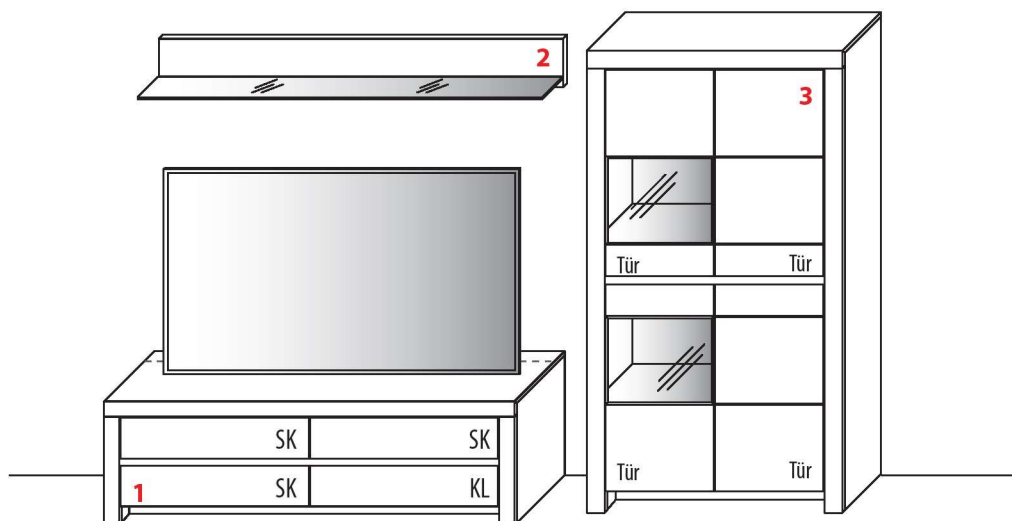

KOMBINATION 3007 | SPIEGELSEITIG 3107

B 286,8 cm | H 168,8 cm | T 51,7 cm / 42,1 cm / 23,2 cm (Breite inkl. 20 cm Abstand)

Maximales TV-Maß: B 173,4 cm

1 TYPE 1755 (B 173,4 cm)

Kernbuche Wildeiche

zusätzliche Medienklappe (nur bei unteren Schubkästen möglich)	Art.-Nr. Z164
IR-Repeater Einbau rechts im Sockel	Art.-Nr. 8302
Kabelmanagement mit Revisionsblende	Art.-Nr. 6092
Netzschalter für vier Geräte	
Schalter links	Art.-Nr. 8013
Schalter rechts	Art.-Nr. 8014
LED-Sockelbeleuchtung 3,9 W inkl. Trafo und Schalter	Art.-Nr. 93171
Funkdimmer anstatt Schalter	Art.-Nr. 8212
Vollauszug	Art.-Nr. Z087

2 TYPE 0170 (B 173,4 cm)

Kernbuche Wildeiche

LED-Beleuchtungs-Set 6,3 W inkl. Trafo und Schalter	Art.-Nr. 9172
Funkdimmer anstatt Schalter	Art.-Nr. 8212

3 TYPE 4903 (B 93,4 cm)

Kernbuche Wildeiche

Zusatz E-Boden (hinter Holztür)	Art.-Nr. 0447
LED-Beleuchtungs-Set 5,8 W inkl. Trafo und Schalter	Art.-Nr. 9490
LED-Sockelbeleuchtung 2,0 W schaltbar über LED-Beleuchtungs-Set	Art.-Nr. 92091
Funkdimmer anstatt Schalter	Art.-Nr. 8212
Mattierte Parolspiegel-Akzente für Vitrinenausschnitte	Art.-Nr. 490MP

**Gesamtpreis Kombination
- ohne Zubehör -**

**Kernbuche
Wildeiche**

(Rechenhilfe - Bestätigung erfolgt zu Einzelpreisen)