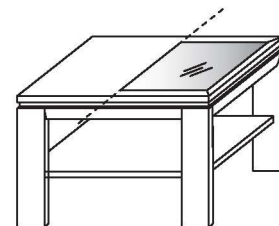

Type 9522 (mit Parsolglasplatte) Wildeiche	
--	--

B 70,0 cm x H 48,0 cm x T 70,0 cm

TYPE 9521 (mit Parsolglasplatte) **Kernbuche**
TYPE 9511 (mit Holzplatte) **Wildeiche**

--	--

Esstisch SOLEO 3000

Höhe 77,0 cm
Tischplattenstärke 3,0 cm