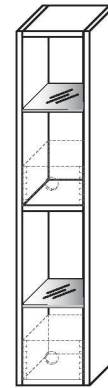

B 23,8 cm x H 116,0 cm x T 25,0 cm

TYPE 3332 **Kernbuche**
Wildeiche

LED-Beleuchtungs-Set 4,0 W inkl. Trafo und Schalter	Art.-Nr. 9323
Funkdimmer anstatt Schalter	Art.-Nr. 8212
Dekobox	Art.-Nr. 0920