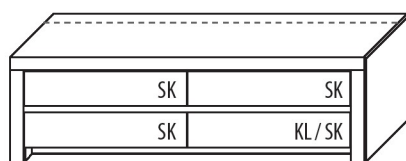

B 173,4 cm x H 52,2 cm x T 51,7 cm

TYPE 1755 (Medienklappe unten re.) **Kernbuche**
TYPE 1750 (Schubkasten unten re.) **Wildeiche**

zusätzliche Medienklappe (nur bei unteren Schubkästen möglich)	Art.-Nr. Z164
IR-Repeater Einbau rechts im Sockel	Art.-Nr. 8302
Kabelmanagement mit Revisionsblende	Art.-Nr. 6092
Netzschalter für vier Geräte Schalter links Schalter rechts	Art.-Nr. 8013 Art.-Nr. 8014
LED-Sockelbeleuchtung 3,9 W inkl. Trafo und Schalter	Art.-Nr. 93171
Funkdimmer anstatt Schalter	Art.-Nr. 8212
Vollauszug	Art.-Nr. Z087