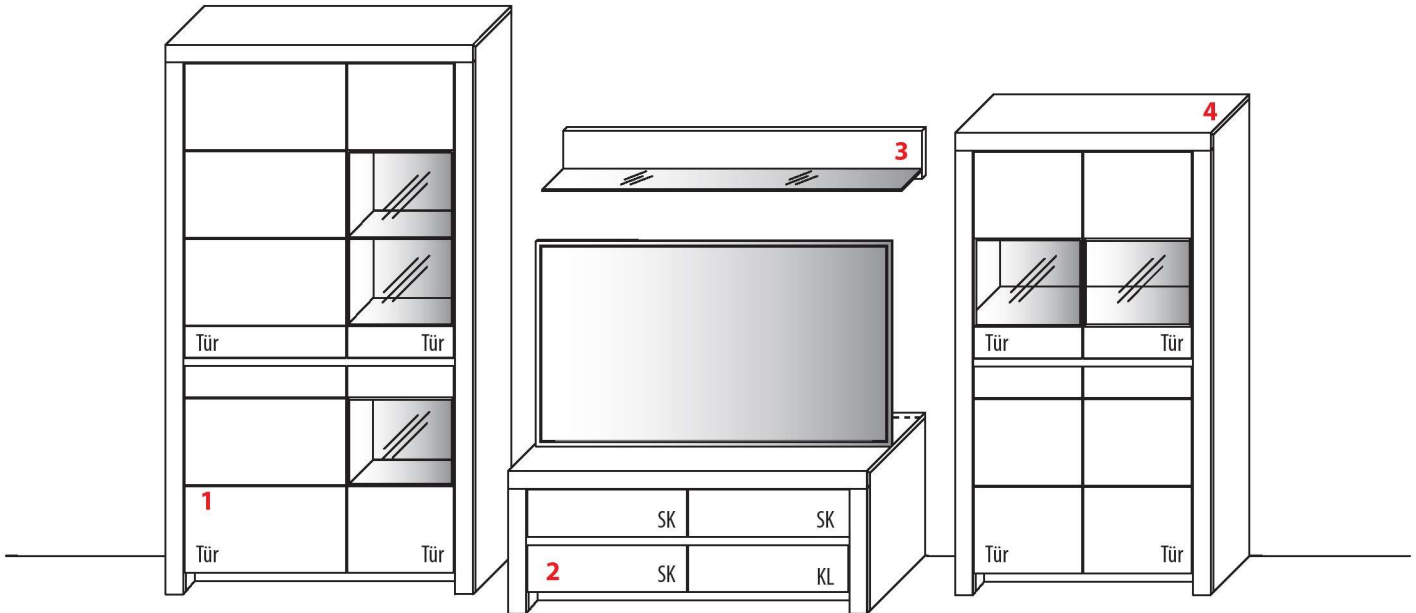

**Gesamtpreis Kombination
- ohne Zubehör -**

**Kernbuche
Wildeiche**

(Rechenhilfe - Bestätigung erfolgt zu Einzelpreisen)

KOMBINATION 3006 | SPIEGELSEITIG 3106

B 376,9 cm | H 200,8 cm | T 51,7 cm / 42,1 cm / 23,2 cm (Breite inkl. 2 x 20 cm Abstand)
Maximales TV-Maß: B 131,3 cm