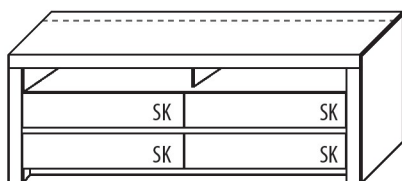

B 173,4 cm x H 64,1 cm x T 51,7 cm
Innenmaß Gerätefach: je B 79,7 cm x H 12,3 cm x T 37,5 cm

TYPE 1751		Kernbuche Wildeiche
zusätzliche Medienklappe (nur bei unteren Schubkästen möglich)		Art.-Nr. Z164
IR-Repeater Einbau rechts im Sockel		Art.-Nr. 8302
Kabelmanagement mit Revisionsblende		Art.-Nr. 6092
Netzschalter für vier Geräte Schalter links Schalter rechts		Art.-Nr. 8013 Art.-Nr. 8014
LED-Sockelbeleuchtung 3,9 W inkl. Trafo und Schalter		Art.-Nr. 93171
Funkdimmer anstatt Schalter		Art.-Nr. 8212
Vollauszug		Art.-Nr. Z087