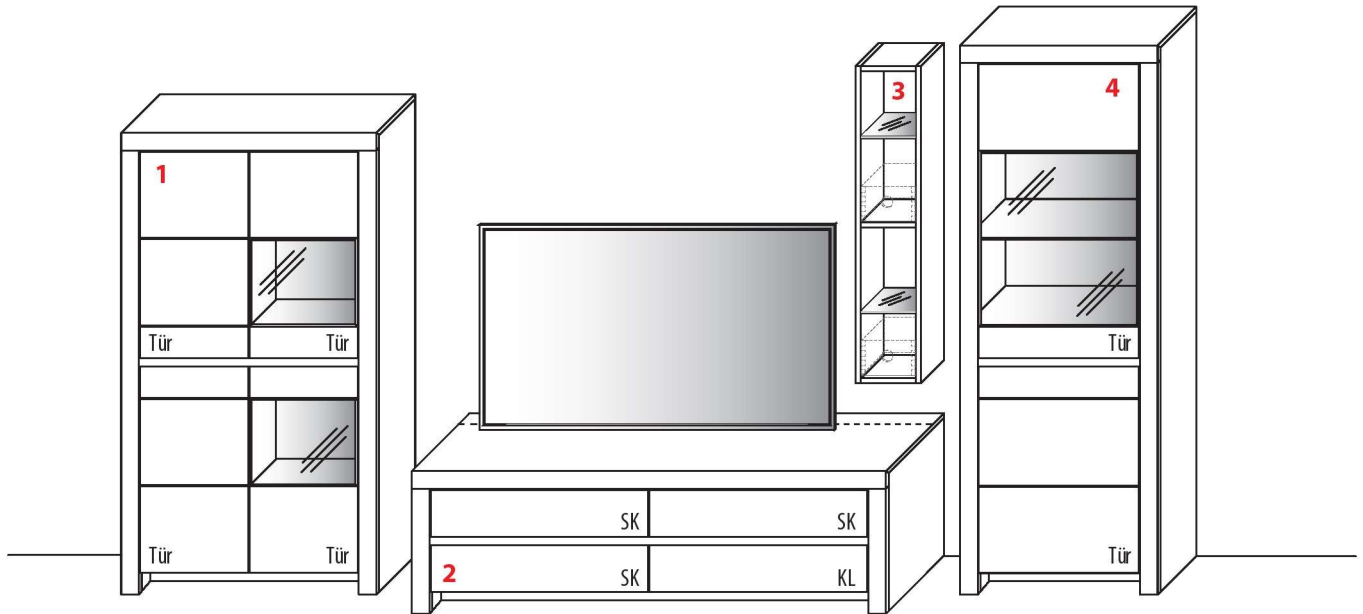

KOMBINATION 3002 | SPIEGELSEITIG 3102

B 379,1 cm | H 200,8 cm | T 51,7 cm / 42,1 cm / 25,0 cm (Breite inkl. 2 x 20 cm Abstand)
Maximales TV-Maß: B 149,6 cm

1 TYPE 4904 (B 93,4 cm)	Kernbuche Wildecke
Zusatz E-Boden (hinter Holztür)	Art.-Nr. 0447
LED-Beleuchtungs-Set 5,8 W inkl. Trafo und Schalter	Art.-Nr. 9490
LED-Sockelbeleuchtung 2,0 W schaltbar über LED-Beleuchtungs-Set	Art.-Nr. 92091
Funkdimmer anstatt Schalter	Art.-Nr. 8212
Mattierte Parsolspiegel-Akzente für Vitrinenausschnitte	Art.-Nr. 490MP

2 TYPE 1755 (B 173,4 cm)	Kernbuche Wildecke
zusätzliche Medienklappe (nur bei unteren Schubkästen möglich)	Art.-Nr. Z164
IR-Repeater Einbau rechts im Sockel	Art.-Nr. 8302
Kabelmanagement mit Revisionsblende	Art.-Nr. 6092
Netzschalter für vier Geräte Schalter links Schalter rechts	Art.-Nr. 8013 Art.-Nr. 8014
LED-Sockelbeleuchtung 3,9 W inkl. Trafo und Schalter	Art.-Nr. 93171
Funkdimmer anstatt Schalter	Art.-Nr. 8212
Vollauszug	Art.-Nr. Z087

3 TYPE 3332 (B 23,8 cm)	Kernbuche Wildecke
LED-Beleuchtungs-Set 4,0 W inkl. Trafo und Schalter	Art.-Nr. 9323
Funkdimmer anstatt Schalter	Art.-Nr. 8212
Dekobox	Art.-Nr. 0920

4 TYPE 5714 (B 72,3 cm)	Kernbuche Wildecke
Zusatz E-Boden (hinter Holztür)	Art.-Nr. 0648
LED-Beleuchtungs-Set 12,5 W inkl. Trafo und Schalter	Art.-Nr. 9571
LED-Sockelbeleuchtung 1,2 W schaltbar über LED-Beleuchtungs-Set	Art.-Nr. 92071
Funkdimmer anstatt Schalter	Art.-Nr. 8212
Mattierte Parsolspiegel-Akzente für Vitrinenausschnitte	Art.-Nr. 571MP
Innenschubkasten	Art.-Nr. 0612

Gesamtpreis Kombination **Kernbuche
- ohne Zubehör -** **Wildecke**

(Rechenhilfe - Bestätigung erfolgt zu Einzelpreisen)