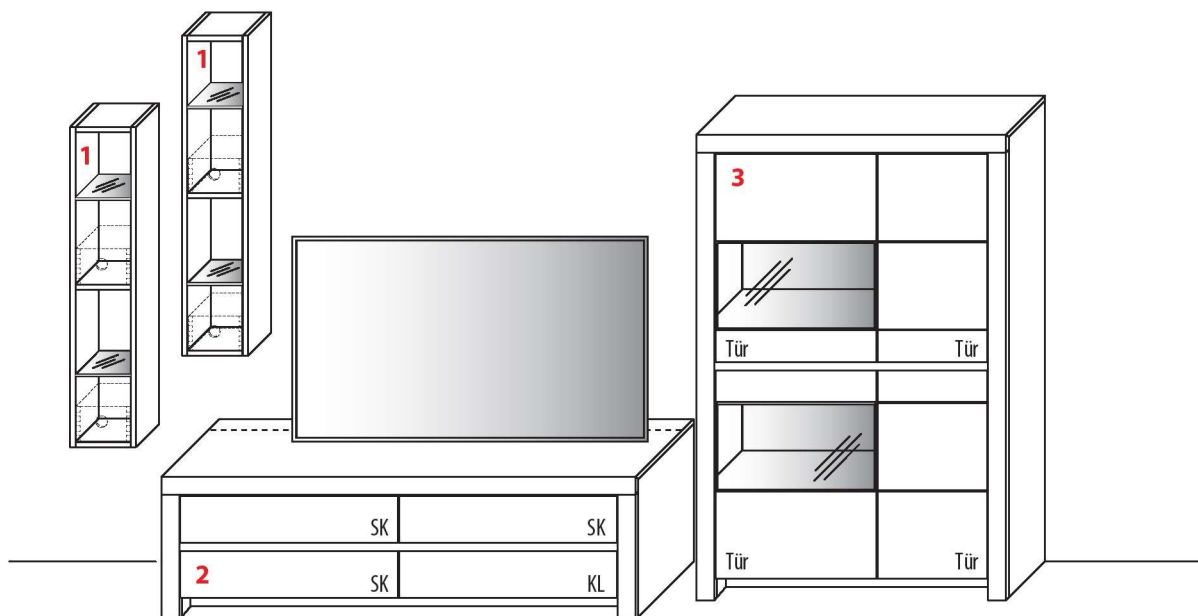

KOMBINATION 3008 | SPIEGELSEITIG 3108

B 339,5 cm | H 200,8 cm | T 51,7 cm / 42,1 cm / 25,0 cm (Breite inkl. 1 x 20 cm, 1 x 15 cm Abstand)

Maximales TV-Maß: B 149,6 cm

1 TYPE 3332 (B 23,8 cm)	Kernbuche Wildeiche
LED-Beleuchtungs-Set 4,0 W inkl. Trafo und Schalter	Art.-Nr. 9323
Funkdimmer anstatt Schalter	Art.-Nr. 8212
Dekobox	Art.-Nr. 0920

3 TYPE 4103 (B 112,3 cm)	Kernbuche Wildeiche
Zusatz E-Boden (hinter Holztür)	Art.-Nr. 0447
LED-Beleuchtungs-Set 8,5 W inkl. Trafo und Schalter	Art.-Nr. 9410
LED-Sockelbeleuchtung 2,2 W schaltbar über LED-Beleuchtungs-Set	Art.-Nr. 92111
Funkdimmer anstatt Schalter	Art.-Nr. 8212
Mattierte Parolspiegel-Akzente für Vitrinenausschnitte	Art.-Nr. 410MP
Innenschubkasten breites Fach	Art.-Nr. 0611

2 TYPE 1755 (B 173,4 cm)	Kernbuche Wildeiche
zusätzliche Medienklappe (nur bei unteren Schubkästen möglich)	Art.-Nr. Z164
IR-Repeater Einbau rechts im Sockel	Art.-Nr. 8302
Kabelmanagement mit Revisionsblende	Art.-Nr. 6092
Netzschalter für vier Geräte Schalter links	Art.-Nr. 8013
Schalter rechts	Art.-Nr. 8014
LED-Sockelbeleuchtung 3,9 W inkl. Trafo und Schalter	Art.-Nr. 93171
Funkdimmer anstatt Schalter	Art.-Nr. 8212
Vollauszug	Art.-Nr. Z087

Gesamtpreis Kombination   **Kernbuche
- ohne Zubehör -**   **Wildeiche**

(Rechenhilfe - Bestätigung erfolgt zu Einzelpreisen)