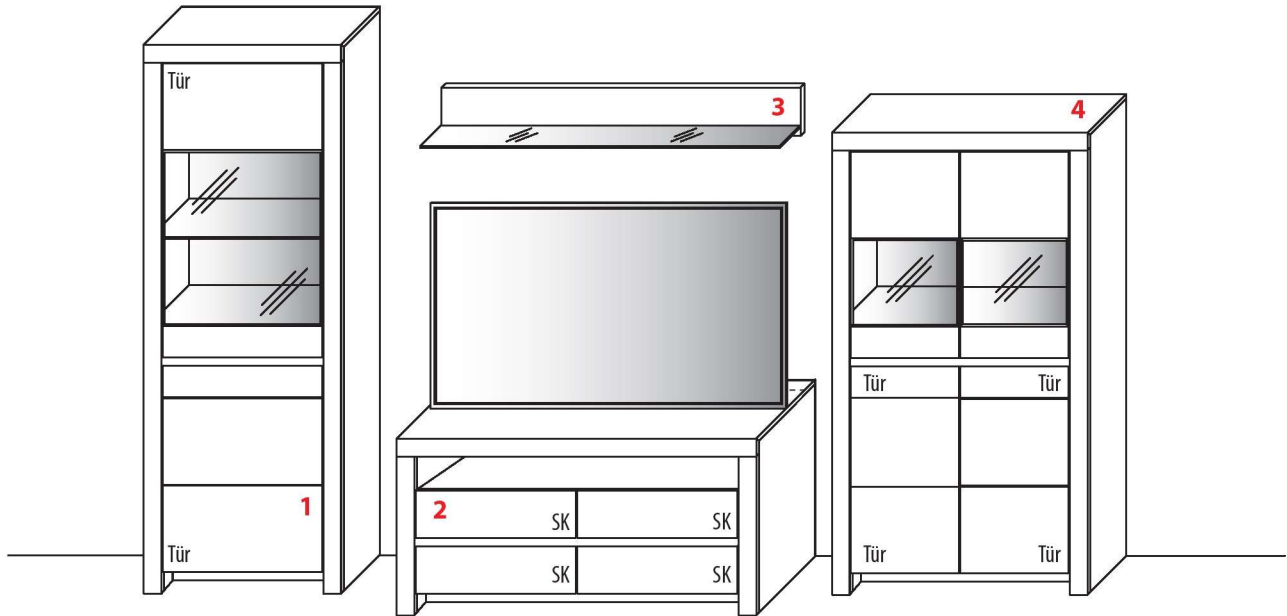

KOMBINATION 3005 | SPIEGELSEITIG 3105

B 336,9 cm | H 200,8 cm | T 51,7 cm / 42,1 cm / 23,2 cm (Breite inkl. 2 x 20 cm Abstand)
Maximales TV-Maß: B 131,2 cm

1 TYPE 5713 (B 72,3 cm)	Kernbuche Wildeiche
Zusatz E-Boden (hinter Holztür)	Art.-Nr. 0648
LED-Beleuchtungs-Set 12,5 W inkl. Trafo und Schalter	Art.-Nr. 9571
LED-Sockelbeleuchtung 1,2 W schaltbar über LED-Beleuchtungs-Set	Art.-Nr. 92071
Funkdimmer anstatt Schalter	Art.-Nr. 8212
Mattierte Parsolspiegel-Akzente für Vitrinenausschnitte	Art.-Nr. 571MP
Innenschubkasten	Art.-Nr. 0612

3 TYPE 0130 (B 131,2 cm)	Kernbuche Wildeiche
LED-Beleuchtungs-Set 4,8 W inkl. Trafo und Schalter	Art.-Nr. 9132
Funkdimmer anstatt Schalter	Art.-Nr. 8212

2 TYPE 1351 (B 131,2 cm)	Kernbuche Wildeiche
zusätzliche Medienklappe (nur bei unteren Schubkästen möglich)	Art.-Nr. Z164
IR-Repeater Einbau rechts im Sockel	Art.-Nr. 8302
Kabelmanagement mit Revisionsblende	Art.-Nr. 6092
Netzschalter für vier Geräte	
Schalter links	Art.-Nr. 8013
Schalter rechts	Art.-Nr. 8014
LED-Sockelbeleuchtung 2,7 W inkl. Trafo und Schalter	Art.-Nr. 93131
Funkdimmer anstatt Schalter	Art.-Nr. 8212
Vollauszug	Art.-Nr. Z087

4 TYPE 4940 (B 93,4 cm)	Kernbuche Wildeiche
Zusatz E-Boden (hinter Holztür)	Art.-Nr. 0848
LED-Beleuchtungs-Set 6,0 W inkl. Trafo und Schalter	Art.-Nr. 9494
LED-Sockelbeleuchtung 2,0 W schaltbar über LED-Beleuchtungs-Set	Art.-Nr. 92091
Funkdimmer anstatt Schalter	Art.-Nr. 8212
Mattierte Parsolspiegel-Akzente für Vitrinenausschnitte	Art.-Nr. 494MP
Innenschubkasten	Art.-Nr. 0812

**Gesamtpreis Kombination
- ohne Zubehör -**

**Kernbuche
Wildeiche**

(Rechenhilfe - Bestätigung erfolgt zu Einzelpreisen)