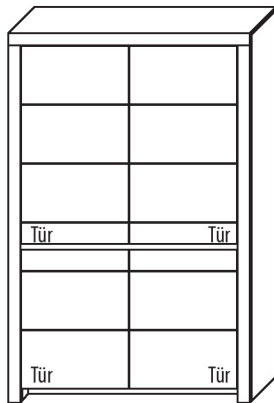

B 112,3 cm x H 200,8 cm x T 42,1 cm

7 Böden / 1 Glasboden / 10 Fächer

TYPE 5103

(Glastür links)

TYPE 5104

(Glastür rechts)

**Kernbuche
Wildeiche**

Zusatz E-Boden (hinter Holztür)	Art.-Nr. 0447
LED-Beleuchtungs-Set 14,3 W inkl. Trafo und Schalter	Art.-Nr. 9510
LED-Sockelbeleuchtung 2,2 W schaltbar über LED-Bel.-Set	Art.-Nr. 92111
Funkdimmer anstatt Schalter	Art.-Nr. 8212
Mattierte Parsolspiegel-Akzente für Vitrinenausschnitte	Art.-Nr. 510MP
Innenschubkasten breites Fach	Art.-Nr. 0611