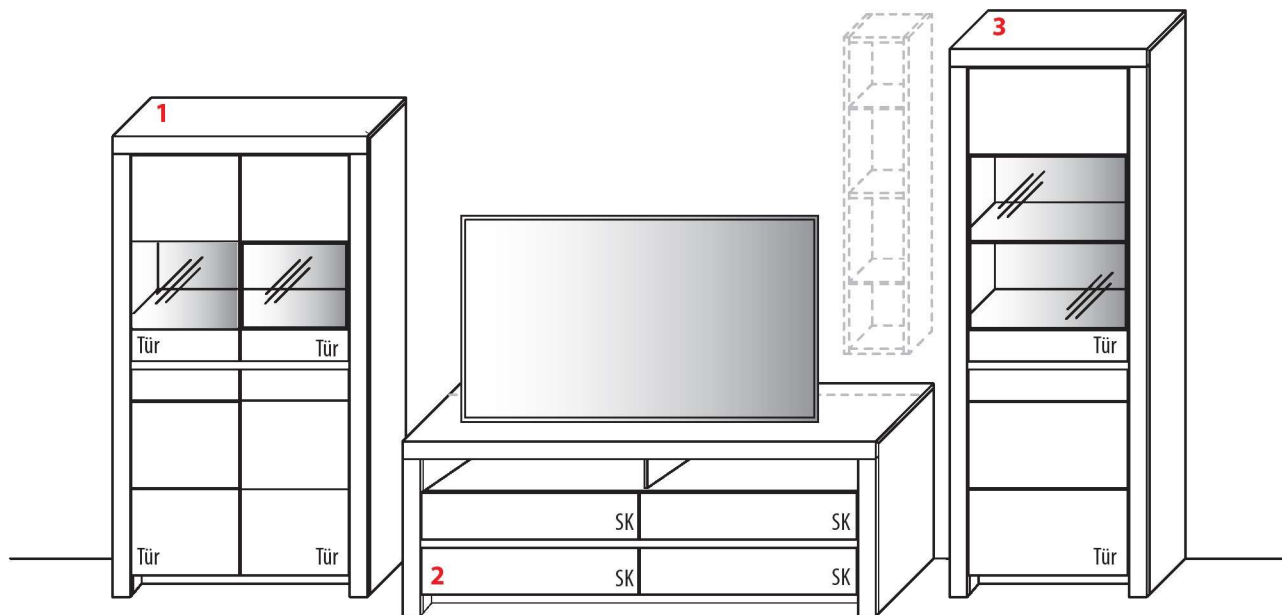

KOMBINATION 3011 | SPIEGELSEITIG 3111

B 379,1 cm | H 200,8 cm | T 51,7 cm / 42,1 cm (Breite inkl. 2 x 20 cm Abstand)

Maximales TV-Maß: B XX cm

1 TYPE 4940 (B 93,4 cm)	Kernbuche Wildeiche
Zusatz E-Boden (hinter Holztür)	Art.-Nr. 0848
LED-Beleuchtungs-Set 8,5W inkl. Trafo und Schalter	Art.-Nr. 9494
LED-Sockelbeleuchtung 2,0W schaltbar über LED-Beleuchtungs-Set	Art.-Nr. 92091
Funkdimmer anstatt Schalter	Art.-Nr. 8212
Mattierte Parsolspiegel-Akzente für Vitrinenausschnitte	Art.-Nr. 494MP
Innenschubkasten	Art.-Nr. 0812

2 TYPE 1751 (B 173,4 cm)	Kernbuche Wildeiche
zusätzliche Medienklappe (nur bei unteren Schubkästen möglich)	Art.-Nr. Z164
IR-Repeater Einbau rechts im Sockel	Art.-Nr. 8302
Kabelmanagement mit Revisionsblende	Art.-Nr. 6092
Netzschalter für vier Geräte	
Schalter links	Art.-Nr. 8013
Schalter rechts	Art.-Nr. 8014
LED-Sockelbeleuchtung 3,9 W inkl. Trafo und Schalter	Art.-Nr. 93171
Funkdimmer anstatt Schalter	Art.-Nr. 8212
Vollauszug	Art.-Nr. Z087

3 TYPE 5714 (B 72,3 cm)	Kernbuche Wildeiche
Zusatz E-Boden (hinter Holztür)	Art.-Nr. 0648
LED-Beleuchtungs-Set 12,5W inkl. Trafo und Schalter	Art.-Nr. 9571
LED-Sockelbeleuchtung 1,2 W schaltbar über LED-Beleuchtungs-Set	Art.-Nr. 92071
Funkdimmer anstatt Schalter	Art.-Nr. 8212
Mattierte Parsolspiegel-Akzente für Vitrinenausschnitte	Art.-Nr. 571MP
Innenschubkasten	Art.-Nr. 0612

Zubehöreffhlung TYPE 3332 (B 23,8 cm)	Kernbuche Wildeiche
LED-Beleuchtungs-Set 4,0 W inkl. Trafo und Schalter	Art.-Nr. 9323
Funkdimmer anstatt Schalter	Art.-Nr. 8212
Dekobox	Art.-Nr. 0920

**Gesamtpreis Kombination
- ohne Zubehör -** **Kernbuche
Wildeiche**

(Rechenhilfe - Bestätigung erfolgt zu Einzelpreisen)