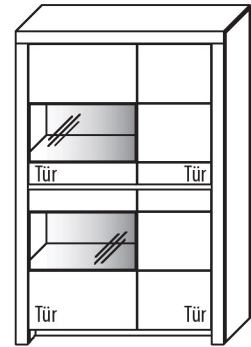

B 112,3 cm x H 168,8 cm x T 42,1cm
6 Böden / 8 Fächer

TYPE 4123

(Glastür links)

TYPE 4124

(Glastür rechts)

**Kernbuche
Wildeiche**

Zusatz E-Boden (hinter Holztür)	Art.-Nr. 0647
LED-Beleuchtungs-Set 5,8W inkl. Trafo und Schalter	Art.-Nr. 9412
LED-Sockelbeleuchtung 2,2W schaltbar über LED-Bel.-Set	Art.-Nr. 92111
Funkdimmer anstatt Schalter	Art.-Nr. 8212
Mattierte Parsolspiegel-Akzente für Vitrinenausschnitte	Art.-Nr. 412MP
Innenschubkasten breites Fach	Art.-Nr. 0611