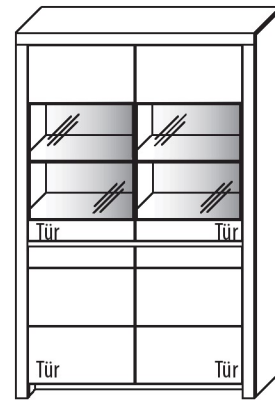

B 131,2 cm x H 200,8 cm x T 42,1 cm

6 Böden / 2 Glasboden / 10 Fächer

TYPE 5340

**Kernbuche
Wildeiche**

Zusatz E-Boden (hinter Holztüren)	Art.-Nr. 0647
LED-Beleuchtungs-Set 23,0 W inkl. Trafo und Schalter	Art.-Nr. 9534
LED-Sockelbeleuchtung 2,7 W schaltbar über LED-Beleuchtungs-Set	Art.-Nr. 92131
Funkdimmer anstatt Schalter	Art.-Nr. 8212
Mattierte Parsolspiegel-Akzente für Vitrinenausschnitte	Art.-Nr. 534MP
Innenschubkasten	Art.-Nr. 0611