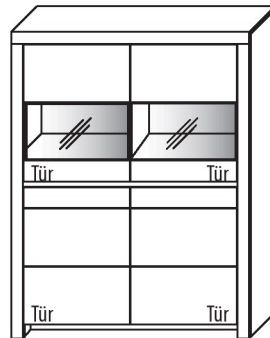

B 131,2 cm x H 168,8 cm x T 42,1cm
6 Böden / 8 Fächer

TYPE 4340

**Kernbuche
Wildeiche**

Zusatz E-Boden (hinter Holztür)	Art.-Nr. 0647
LED-Beleuchtungs-Set 11,5W inkl. Trafo und Schalter	Art.-Nr. 9434
LED-Sockelbeleuchtung 2,7W schaltbar über LED-Bel.-Set	Art.-Nr. 92131
Funkdimmer anstatt Schalter	Art.-Nr. 8212
Mattierte Parsolspiegel-Akzente für Vitrinenausschnitte	Art.-Nr. 434MP
Innenschubkasten	Art.-Nr. 0611