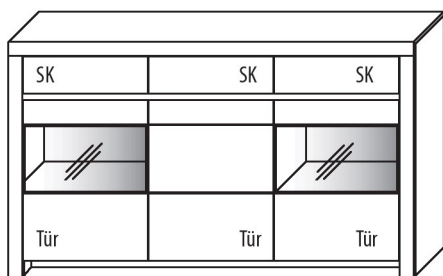

B 190,1 cm x H 110,5 cm x T 42,1 cm

3 Böden / 6 Fächer

TYPE 3940		Kernbuche Wildeiche
Vollauszug		Art.-Nr. Z087
Schubkasteneinsatz		Art.-Nr. 0601
Zusatz E-Boden (hinter Holztür, mittig)		Art.-Nr. 0646
LED-Beleuchtungs-Set 5,5 W inkl. Trafo und Schalter		Art.-Nr. 9394
LED-Sockelbeleuchtung 4,1 W schaltbar über LED-Beleuchtungs-Set		Art.-Nr. 92191
Funkdimmer anstatt Schalter		Art.-Nr. 8212
Mattierte Parsolspiegel-Akzente für Vitrinenausschnitte		Art.-Nr. 394MP