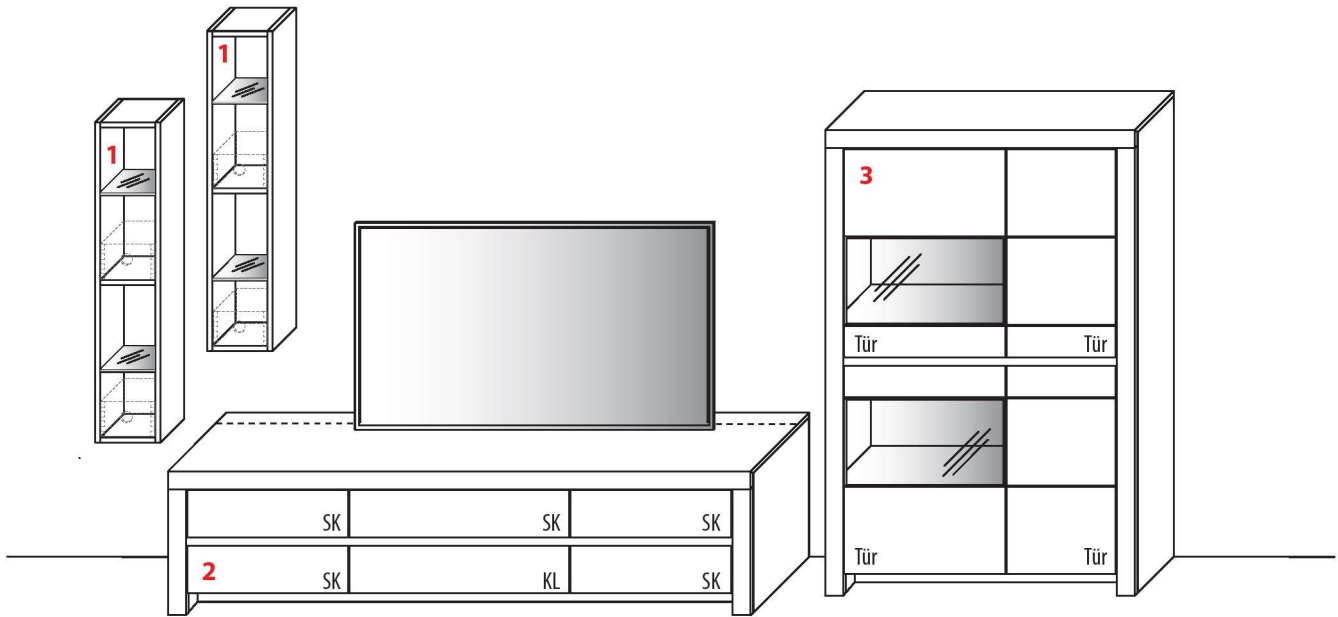

KOMBINATION 3001 | SPIEGELSEITIG 3101

B 377,3 cm | H 200,8 cm | T 51,7 cm / 42,1 cm / 25,0 cm (Breite inkl. 1 x 20 cm, 1 x 15 cm Abstand)
Maximales TV-Maß: B 187,4 cm

1 TYPE 3332 (B 23,8 cm)	Kernbuche Wildeiche
LED-Beleuchtungs-Set 4,0 W inkl. Trafo und Schalter	Art.-Nr. 9323
Funkdimmer anstatt Schalter	Art.-Nr. 8212
Dekobox	Art.-Nr. 0920

3 TYPE 4103 (B 112,3 cm)	Kernbuche Wildeiche
Zusatz E-Boden(hinter Holztür)	Art.-Nr. 0447
LED-Beleuchtungs-Set 8,5 W inkl. Trafo und Schalter	Art.-Nr. 9410
LED-Sockelbeleuchtung 2,2 W schaltbar über LED-Beleuchtungs-Set	Art.-Nr. 92111
Funkdimmer anstatt Schalter	Art.-Nr. 8212
Mattierte Parolspiegel-Akzente für Vitrinenausschnitte	Art.-Nr. 410MP
Innenschubkasten breites Fach	Art.-Nr. 0611

2 TYPE 1155 (B 211,2 cm)	Kernbuche Wildeiche
zusätzliche Medienklappe (nur bei unteren Schubkästen möglich)	Art.-Nr. Z164
IR-Repeater Einbau rechts im Sockel	Art.-Nr. 8302
Kabelmanagement mit Revisionsblende	Art.-Nr. 6092
Netzschalter für vier Geräte Schalter links	Art.-Nr. 8013
Schalter rechts	Art.-Nr. 8014
LED-Sockelbeleuchtung 4,6 W inkl. Trafo und Schalter	Art.-Nr. 93211
Funkdimmer anstatt Schalter	Art.-Nr. 8212
Vollauszug	Art.-Nr. Z087

Gesamtpreis Kombination   **Kernbuche
- ohne Zubehör -**   **Wildeiche**

(Rechenhilfe - Bestätigung erfolgt zu Einzelpreisen)