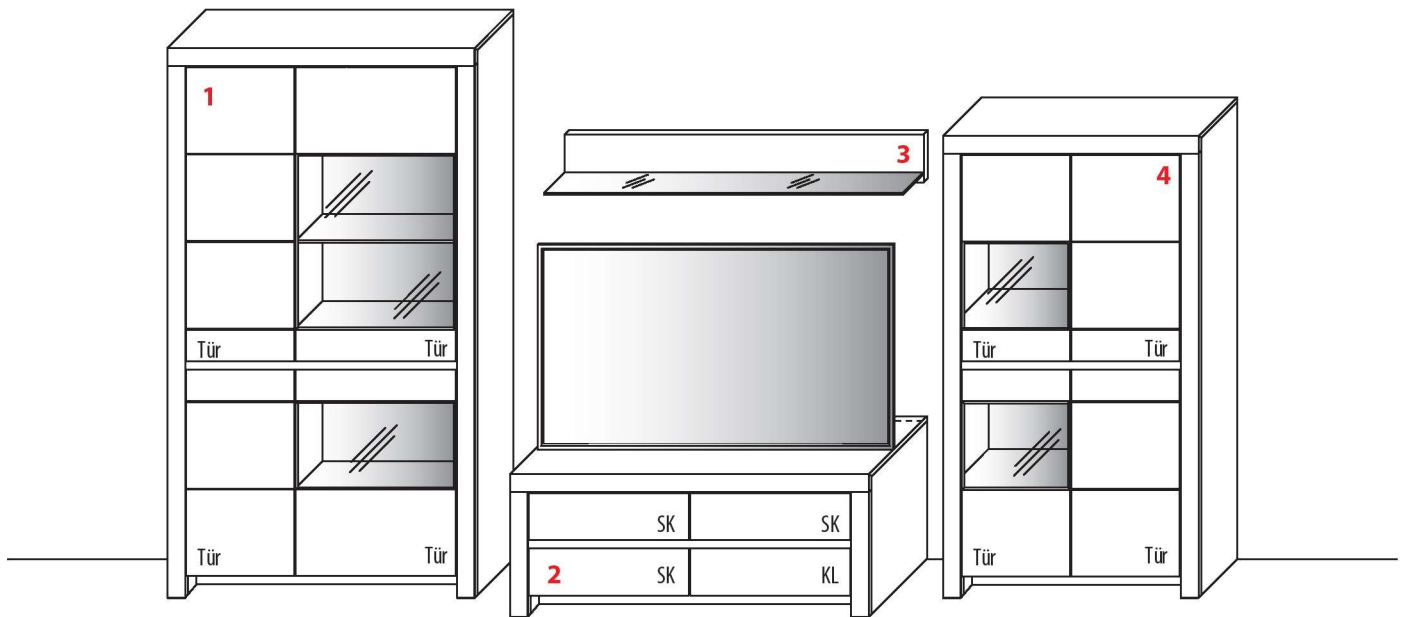

3 TYPE 3332 (B 23,8 cm)	Kernbuche Wildecke
LED-Beleuchtungs-Set 4,0 W inkl. Trafo und Schalter	Art.-Nr. 9323
Funkdimmer anstatt Schalter	Art.-Nr. 8212
Dekobox	Art.-Nr. 0920

4 TYPE 5714 (B 72,3 cm)	Kernbuche Wildecke
Zusatz E-Boden (hinter Holztür)	Art.-Nr. 0648
LED-Beleuchtungs-Set 12,5 W inkl. Trafo und Schalter	Art.-Nr. 9571
LED-Sockelbeleuchtung 1,2 W schaltbar über LED-Beleuchtungs-Set	Art.-Nr. 92071
Funkdimmer anstatt Schalter	Art.-Nr. 8212
Mattierte Parsolspiegel-Akzente für Vitrinenausschnitte	Art.-Nr. 571MP
Innenschubkasten	Art.-Nr. 0612

Gesamtpreis Kombination **Kernbuche
- ohne Zubehör -** **Wildecke**

(Rechenhilfe - Bestätigung erfolgt zu Einzelpreisen)

KOMBINATION 3003 | SPIEGELSEITIG 3103

B 376,9 cm | H 200,8 cm | T 51,7 cm / 42,1 cm / 23,2 cm (Breite inkl. 2 x 20 cm Abstand)
Maximales TV-Maß: B 131,2 cm