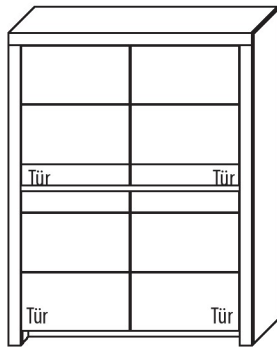

B 112,3 cm x H 168,8 cm x T 42,1cm
6 Böden / 8 Fächer

TYPE 4103

(Glastür links)

TYPE 4104

(Glastür rechts)

**Kernbuche
Wildeiche**

Zusatz E-Boden (hinter Holztür)	Art.-Nr. 0447
LED-Beleuchtungs-Set 8,5W inkl. Trafo und Schalter	Art.-Nr. 9410
LED-Sockelbeleuchtung 2,2W schaltbar über LED-Bel.-Set	Art.-Nr. 92111
Funkdimmer anstatt Schalter	Art.-Nr. 8212
Mattierte Parsolspiegel-Akzente für Vitrinenausschnitte	Art.-Nr. 410MP
Innenschubkasten breites Fach	Art.-Nr. 0611