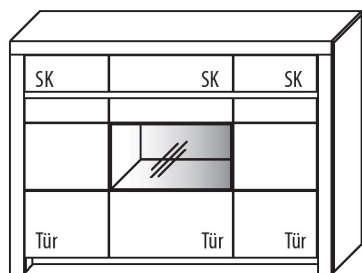

HIGHBOARDS

B 152,3 cm x H 110,5 cm x T 42,1 cm

3 Böden / 6 Fächer

TYPE 3540		Kernbuche Wildeiche
Vollauszug		Art.-Nr. Z087
Schubkasteneinsatz (links o. rechts)		Art.-Nr. 0401
Schubkasteneinsatz (mittig)		Art.-Nr. 0601
Zusatz E-Boden (hinter Holztüren, links o. rechts)		Art.-Nr. 0447
LED-Beleuchtungs-Set 2,5 W inkl. Trafo und Schalter		Art.-Nr. 9354
LED-Sockelbeleuchtung 3,2 W schaltbar über LED-Beleuchtungs-Set		Art.-Nr. 92151
Funkdimmer anstatt Schalter		Art.-Nr. 8212
Mattierte Parsolspiegel-Akzente für Vitrinenausschnitte		Art.-Nr. 354MP