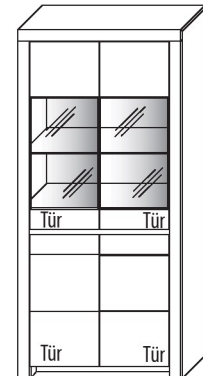

B 93,4 cm x H 200,8 cm x T 42,1 cm
7 Böden / 1 Glasboden / 10 Fächer

TYPE 5903

(Glastür links)

TYPE 5904

(Glastür rechts)

**Kernbuche
Wildeiche**

Zusatz E-Boden (hinter Holztür)	Art.-Nr. 0447
LED-Beleuchtungs-Set 9,8W inkl. Trafo und Schalter	Art.-Nr. 9590
LED-Sockelbeleuchtung 2,0W schaltbar über LED-Bel.-Set	Art.-Nr. 92091
Funkdimmer anstatt Schalter	Art.-Nr. 8212
Mattierte Parsolspiegel-Akzente für Vitrinenausschnitte	Art.-Nr. 590MP