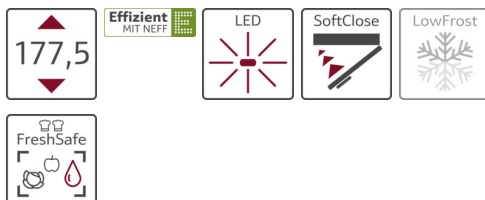

KI6873D40

INTEGRIERBARE KÜHL-GEFRIERKOMBINATION

FLACHSCHARNIER, SOFTCLOSE

EASY INSTALLATION

COOKING PASSION SINCE 1877

A+++

Die Einbau-Kühl-Gefrierkombination hält Lebensmittel bis zu 2x länger frisch und manuelles Abtauen wird reduziert dank LowFrost.

- ✓ FreshSafe 2: Nährstoffe bleiben bei erhöhter Luftfeuchtigkeit und einer Temperatur von +4° C optimal enthalten
- ✓ LowFrost: Verringert die Eisbildung im Gefrierteil und es kann schneller abgetaut werden.
- ✓ Softclose: Ab einem Winkel von rund 20 Grad schließt die Tür sanft von selbst.
- ✓ A+++ : Gerät mit höchster Energieeffizienz.
- ✓ LED-Beleuchtung: Angenehm helles Licht im Kühlraum - durch langlebige LEDs.
- ✓ Elektronische Temperaturregelung: Temperatur von Kühl- & Gefrierteil getrennt und individuell regelbar.