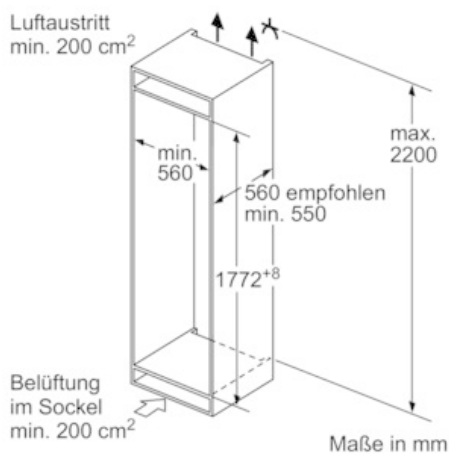

Ausstattung

Technische Daten

Bauform : Eingebaut
Anzahl Verdichter : 1
Anzahl unabhängiger Kühlkreisläufe : 2
Gerätebreite (mm) : 558
Höhe (mm) : 1772
Gerätetiefe (mm) : 545
Nettogewicht (kg) : 69,0
Nischenmaße (mm) : 1775.0 x 560 x 550
Dekorrahmen/ - platte : Nicht möglich
Türanschlag : rechts wechselbar
Anzahl verstellbarer Ablagen-Kühlteil (Stck) : 4
Flaschenregale : Nein
Frostfree System : Nein
Innenlüfter : Ja
Scharniere wechselbar : Ja
Länge Netzkabel (cm) : 230
Schalleistung (dB(A) re 1 pW) : 35
Multi-Flow Air Tower : Nein
Superkühlen-Taste : Ja
Superfrost-Taste : Ja
Temperaturkontrollierte Schublade : Nein
Luftfeuchtigkeit Kontrollschublade : Ja
Number of Door Bins - Refrigerator : 4
Tür Einstellmöglichkeiten - Kühlen : Nein
Tilt-out door bins in fridge : Ja
Gallon Storage : Ja
Anzahl der Lagerkapazität : 1
motorisierte Ablage : Nein
Material der Ablagen : Sicherheitsglas
Tür offen Anzeige Gefrierteil : Ja
Drawers with telescopic rails : ohne
Automatischer Eiswürfelbereiter : Nein
Anschlusswert (W) : 120
Absicherung (A) : 10
Spannung (V) : 220-240
Frequenz (Hz) : 50
Lagerung bei Stromausfall (h) : 30
Approbationszertifikate : VDE
Dekorrahmen/ - platte : Nicht möglich
Schalleistung (dB(A) re 1 pW) : 35
Energy Star Qualified : Nein
Approbationszertifikate : VDE
Steckerart : Schuko-/Gardy.m.Erdung
Ausschnittsmaße : x x
Abmessungen des verpackten Gerätes (in) : 72.44 x 24.40 x 25.19
Nettogewicht (lbs) : 152
Bruttogewicht (lbs) : 165

Maße

- Gerätemaße (H x B x T): 177,2 cm x 55,8 cm x 54,5 cm
- Nischenmaße (H x B x T): 177,5 cm x 56,0 cm x 55,0 cm

Technische Information

- wechselbar, Türanschlag rechts
- Anschlusswert: 120 W
- Nennspannung: 220 - 240 V
- Transportgriffe

Umwelt und Sicherheit

Montage

Allgemeine Information

K16873D40

INTEGRIERBARE KÜHL-GEFRIERKOMBINATION

FLACHSCHARNIER, SOFTCLOSE

EASY INSTALLATION

Maßzeichnungen

Die angegebenen Möbeltürmaße gelten für eine Türfuge von 4 mm.

Maße in mm