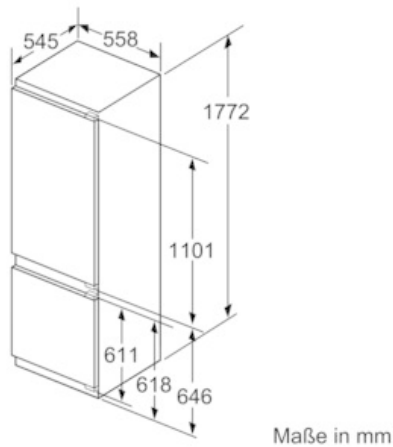

Ausstattung

Technische Daten

Bauform : Eingebaut
Anzahl Verdichter : 1
Anzahl unabhängiger Kühlkreisläufe : 2
Gerätebreite (mm) : 558
Höhe (mm) : 1772
Gerätetiefe (mm) : 545
Nettogewicht (kg) : 69,0
Nischenmaße (mm) : 1775.0 x 560 x 550
Dekorrahmen/ - platte : Nicht möglich
Türanschlag : rechts wechselbar
Anzahl verstellbarer Ablagen-Kühlteil (Stck) : 4
Flaschenregale : Nein
Frostfree System : Nein
Innenlüfter : Ja
Scharniere wechselbar : Ja
Länge Netzkabel (cm) : 230
Schalleistung (dB(A) re 1 pW) : 35
Multi-Flow Air Tower : Nein
Superkühlen-Taste : Ja
Superfrost-Taste : Ja
Temperaturkontrollierte Schublade : Nein
Luftfeuchtigkeit Kontrollschublade : Ja
Number of Door Bins - Refrigerator : 4
Tür Einstellmöglichkeiten - Kühlen : Nein
Tilt-out door bins in fridge : Ja
Gallon Storage : Ja
Anzahl der Lagerkapazität : 1
motorisierte Ablage : Nein
Material der Ablagen : Sicherheitsglas
Tür offen Anzeige Gefrierteil : Ja
Drawers with telescopic rails : ohne
Automatischer Eiswürfelbereiter : Nein
Anschlusswert (W) : 120
Absicherung (A) : 10
Spannung (V) : 220-240
Frequenz (Hz) : 50
Lagerung bei Stromausfall (h) : 30
Approbationszertifikate : VDE
Dekorrahmen/ - platte : Nicht möglich
Schalleistung (dB(A) re 1 pW) : 35
Energy Star Qualified : Nein
Approbationszertifikate : VDE
Steckerart : Schuko-/Gardy.m.Erdung
Ausschnittsmaße : x x
Abmessungen des verpackten Gerätes (in) : 72.44 x 24.40 x 25.19
Nettogewicht (lbs) : 152
Bruttogewicht (lbs) : 165

Maße

- Gerätemaße (H x B x T): 177,2 cm x 55,8 cm x 54,5 cm
- Nischenmaße (H x B x T): 177,5 cm x 56,0 cm x 55,0 cm

Technische Information

- wechselbar, Türanschlag rechts
- Anschlusswert: 120 W
- Nennspannung: 220 - 240 V
- Transportgriffe

Die angegebenen Möbeltürmaße gelten für eine Türfuge von 4 mm.

Maße in mm