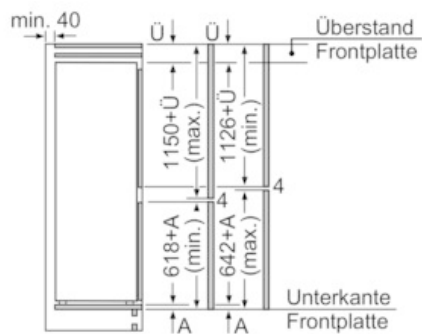

Maße

- Gerätemaße (H x B x T): 177,2 cm x 55,8 cm x 54,5 cm
- Nischenmaße (H x B x T): 177,5 cm x 56,0 cm x 55,0 cm

Technische Information

- wechselbar, Türanschlag rechts
- Anschlusswert: 120 W
- Nennspannung: 220 - 240 V
- Transportgriffe

Umwelt und Sicherheit

Montage

Allgemeine Information

K16873D40

INTEGRIERBARE KÜHL-GEFRIERKOMBINATION

FLACHSCHARNIER, SOFTCLOSE

EASY INSTALLATION

Maßzeichnungen

Die angegebenen Möbeltürmaße gelten für eine Türfuge von 4 mm.

Maße in mm