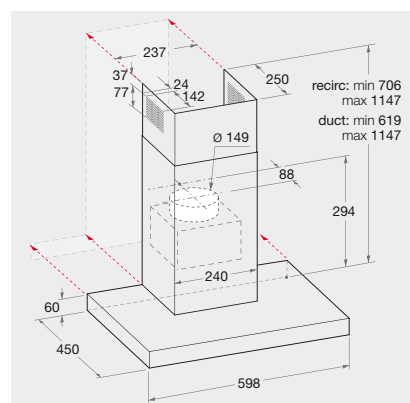

¹ Energieeffizienzklassen-Spektrum von A++ bis E