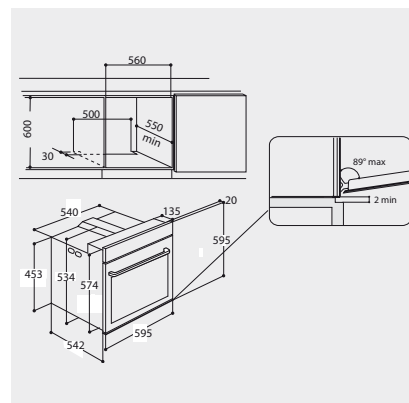

¹ Energieeffizienzklassen-Spektrum von A+++ bis D