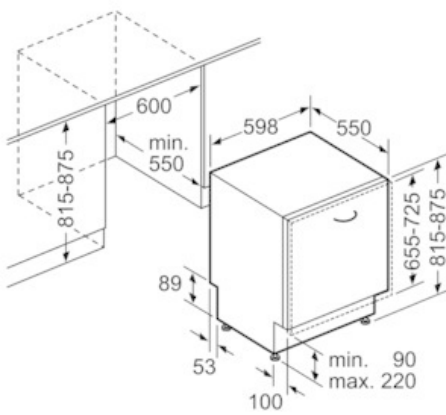

N 30
S511A40X0E - GV 1400 A
GESCHIRRSPÜLER 60 CM
VOLLINTEGRIERBAR

Maßzeichnungen

Maße in mm