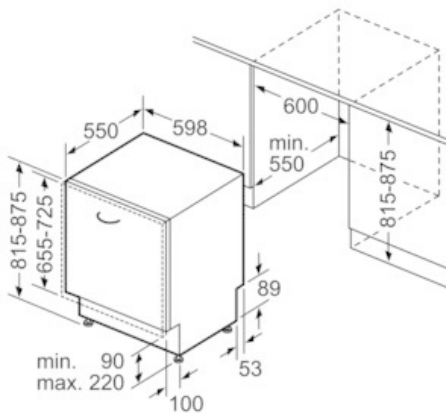

N 30
S511A40X0E - GV 1400 A
GESCHIRRSPÜLER 60 CM
VOLLINTEGRIERBAR

Maßzeichnungen

Maße in mm