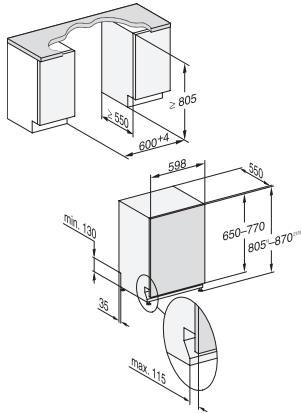

G 5162 SCVi Active S
Vollintegrierter Geschirrspüler
in bewährter Miele Qualität zum günstigen Einstiegspreis.

G7000, vollintegrierbare G, 60cm (Skizze)

1) Sockelhöhe 35-155 mm, , 2) Sockelhöhe 100-220 mm, , 3) Gerätehöhe max. 930 mm mit Umbausatz Sockelhöhe-1 (Mat.-Nr. 6.394.761),