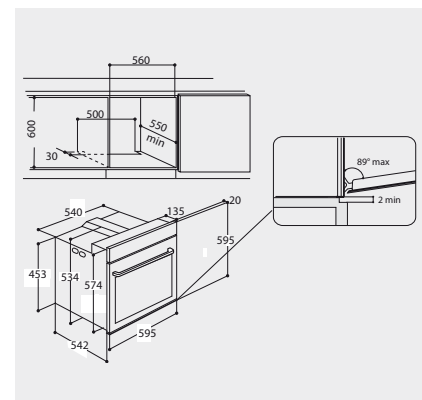

¹ Energieeffizienzklassen-Spektrum von A+++ bis D