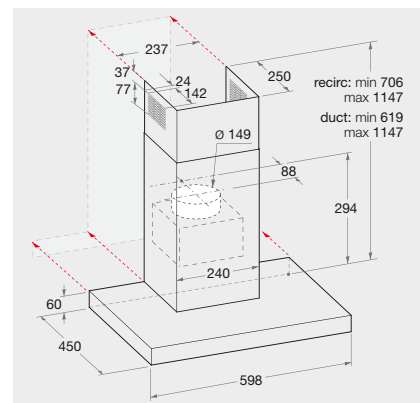

¹ Energieeffizienzklassen-Spektrum von A++ bis E